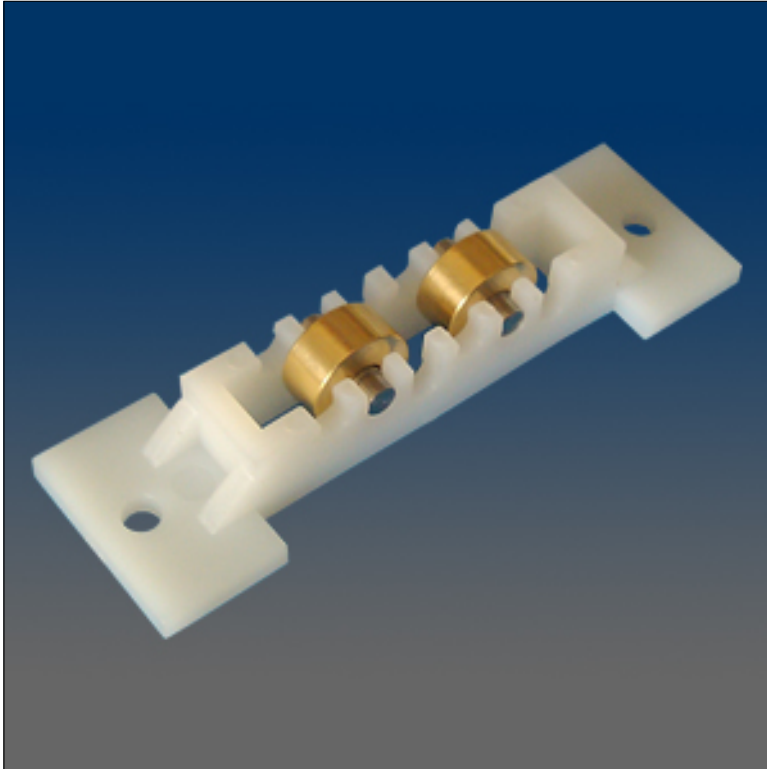

# Rollers

[www.visionhardware.com](http://www.visionhardware.com)

## Rollers

**Model Number:**

1158

**Material:**

STAINLESS STEEL

**Description:**

ROLLER,TANDEM,BRASS WHEELS,SS AXEL

**Sales Contact:**