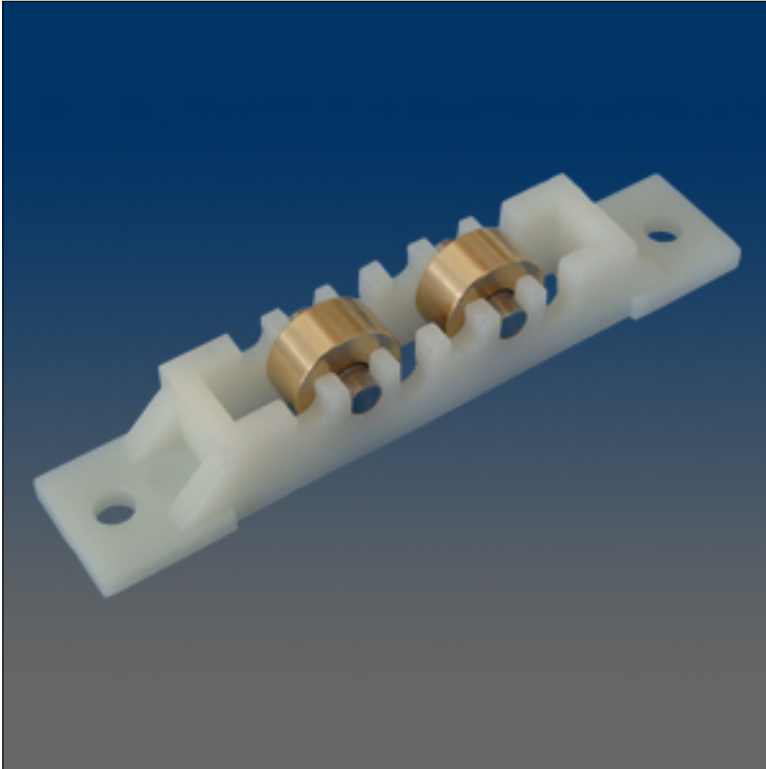

# Rollers

[www.visionhardware.com](http://www.visionhardware.com)

## Rollers

**Model Number:**  
11541

**Material:**  
STAINLESS STEEL

**Description:**  
Roller, tandem, brass wheel, stainless steel axle, shallowest notch, 1138-01 housing

**Sales Contact:**  
(800) 220-4756  
[sales@visionhardware.com](mailto:sales@visionhardware.com)