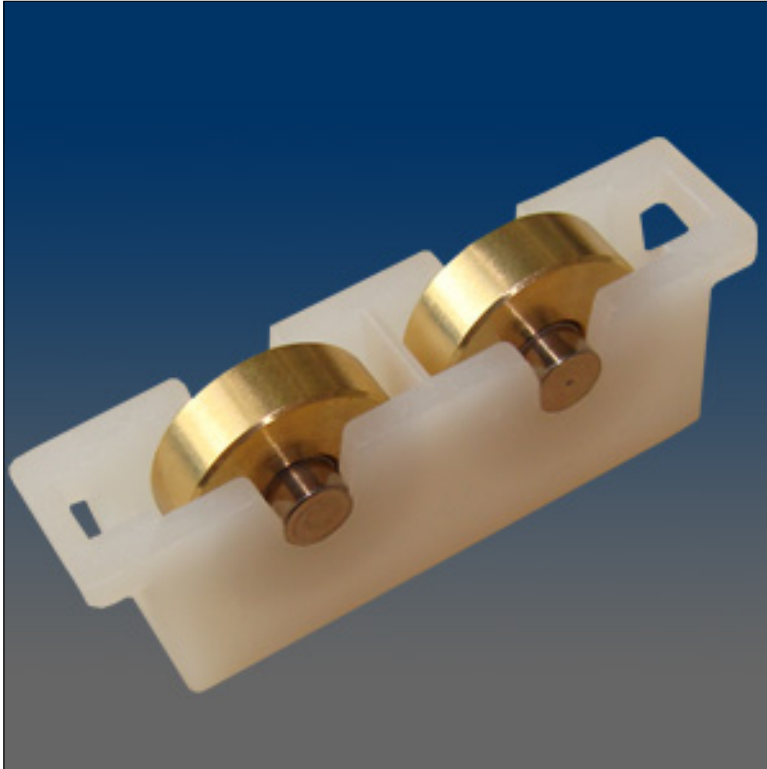

# Rollers

[www.visionhardware.com](http://www.visionhardware.com)

## Rollers

**Model Number:**

1164

**Material:**

STAINLESS STEEL

**Description:**

ROLLER,TANDEM,SS AXES,BRASS WHEELS

**Sales Contact:**