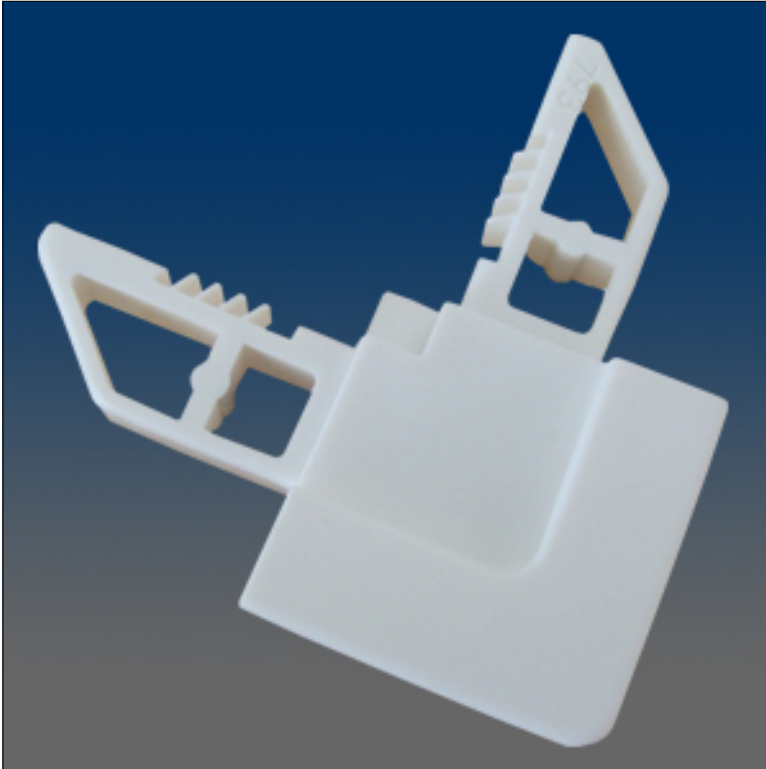

## Screen Hardware

**Model Number:**  
10398

**Material:**  
PLASTIC

**Description:**  
Screen corner, plastic, external, flanged

**Sales Contact:**  
(800) 220-4756  
[sales@visionhardware.com](mailto:sales@visionhardware.com)