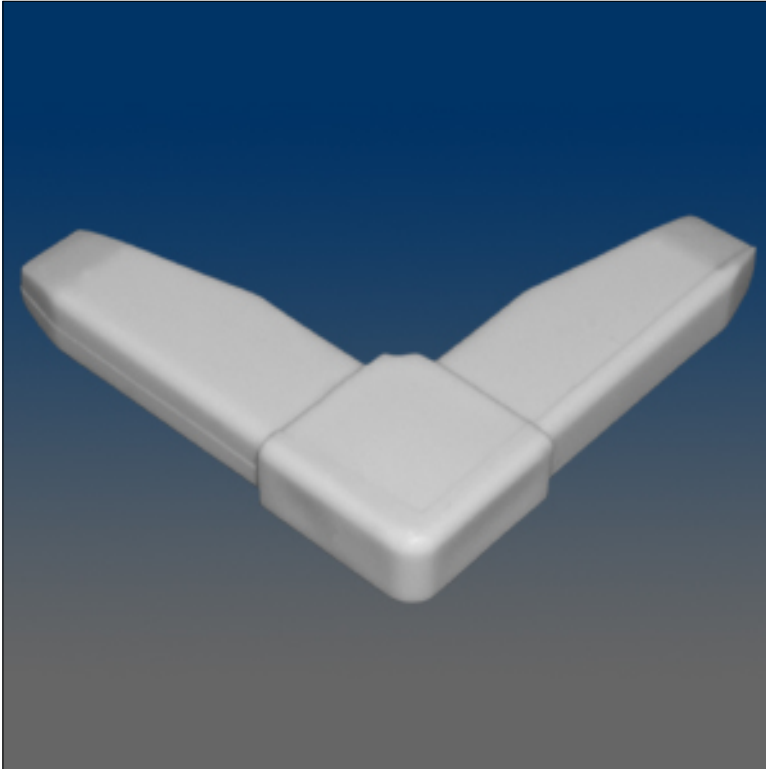

# Screen Hardware

[www.visionhardware.com](http://www.visionhardware.com)

## Screen Hardware

**Model Number:**  
10343

**Material:**  
PLASTIC

**Description:**  
screen corner

**Sales Contact:**  
(800) 220-4756  
[sales@visionhardware.com](mailto:sales@visionhardware.com)

500 Metuchen Road  
South Plainfield NJ 07080