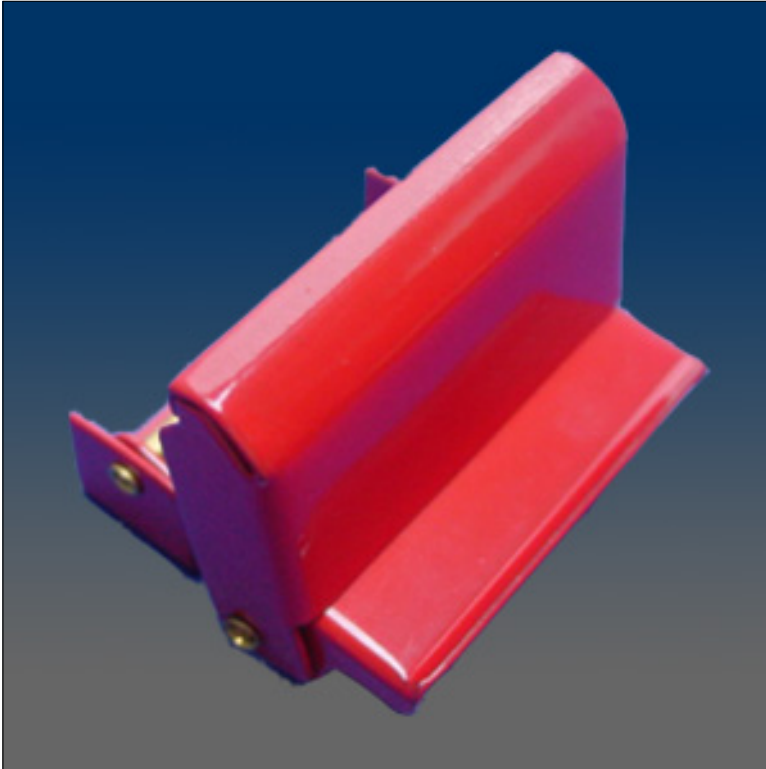

# Miscellaneous

[www.visionhardware.com](http://www.visionhardware.com)

**Model Number:**  
5200

**Material:**  
N.A.

**Description:**  
RED CLIP

**Miscellaneous**

**Sales Contact:**  
(800) 220-4756  
[sales@visionhardware.com](mailto:sales@visionhardware.com)