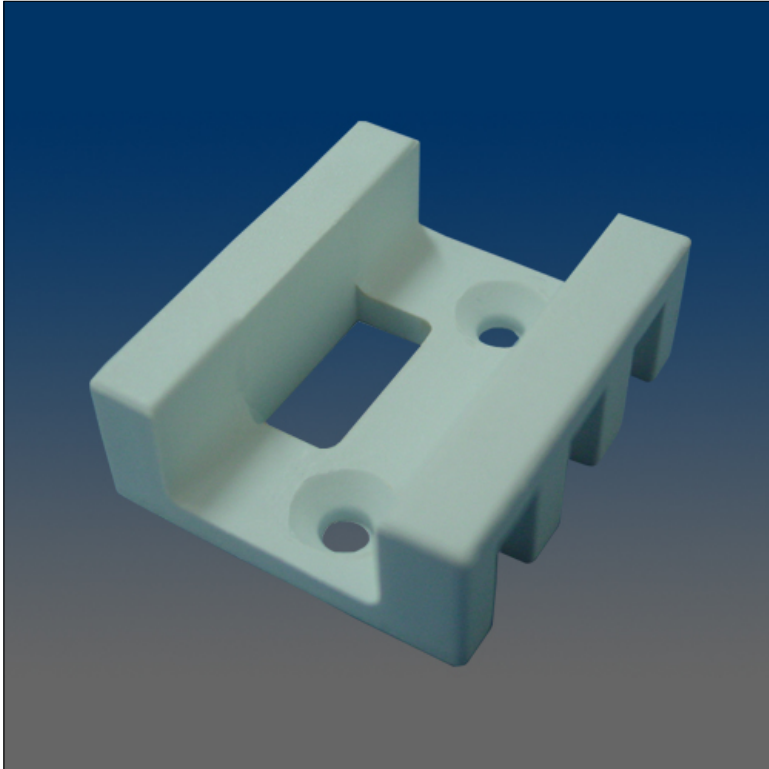

# Tilt Latches

[www.visionhardware.com](http://www.visionhardware.com)

## Tilt Latches

**Model Number:**  
28171

**Material:**  
PLASTIC

**Description:**  
Keeper with no pin

**Sales Contact:**  
(800) 220-4756  
[sales@visionhardware.com](mailto:sales@visionhardware.com)

500 Metuchen Road  
South Plainfield NJ 07080