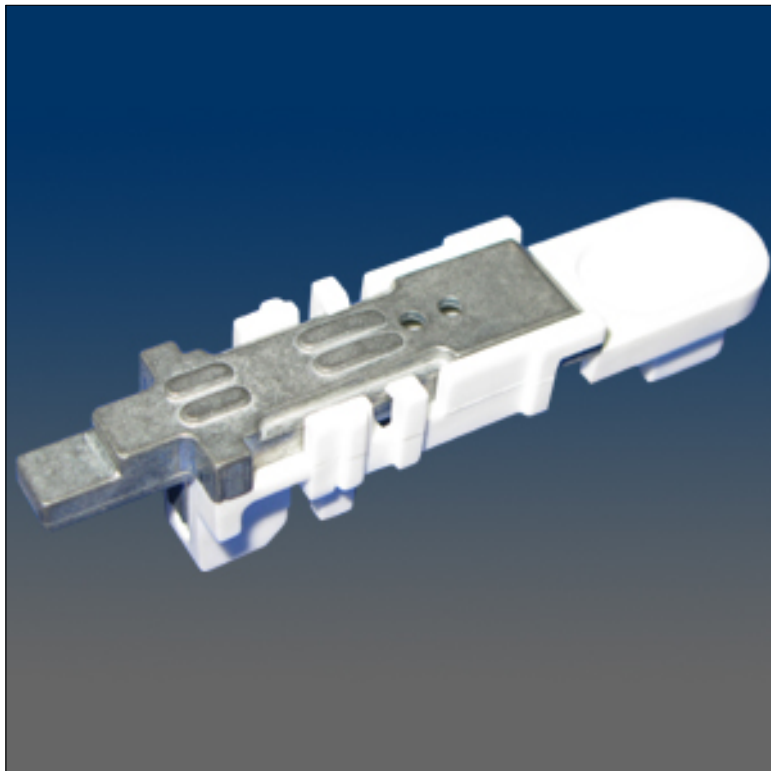

# Pivot Bar

[www.visionhardware.com](http://www.visionhardware.com)

## Pivot Bar

**Model Number:**

6942

**Material:**

ZINC

**Description:**

Pivot bar assembly, zinc die-cast, with 2820 housing as a top

**Sales Contact:**