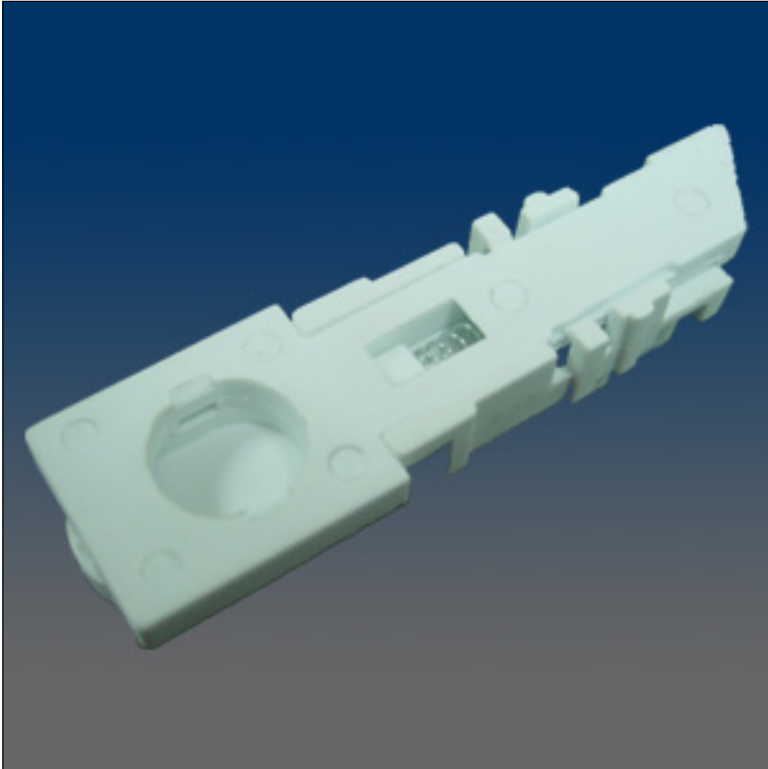

# Tilt Latches

[www.visionhardware.com](http://www.visionhardware.com)

## Tilt Latches

**Model Number:**

2822-LR

**Description:**

tilt latch, internal, handed, w/ screw boss

**Sales Contact:**

(800) 220-4756  
[sales@visionhardware.com](mailto:sales@visionhardware.com)

500 Metuchen Road  
South Plainfield NJ 07080