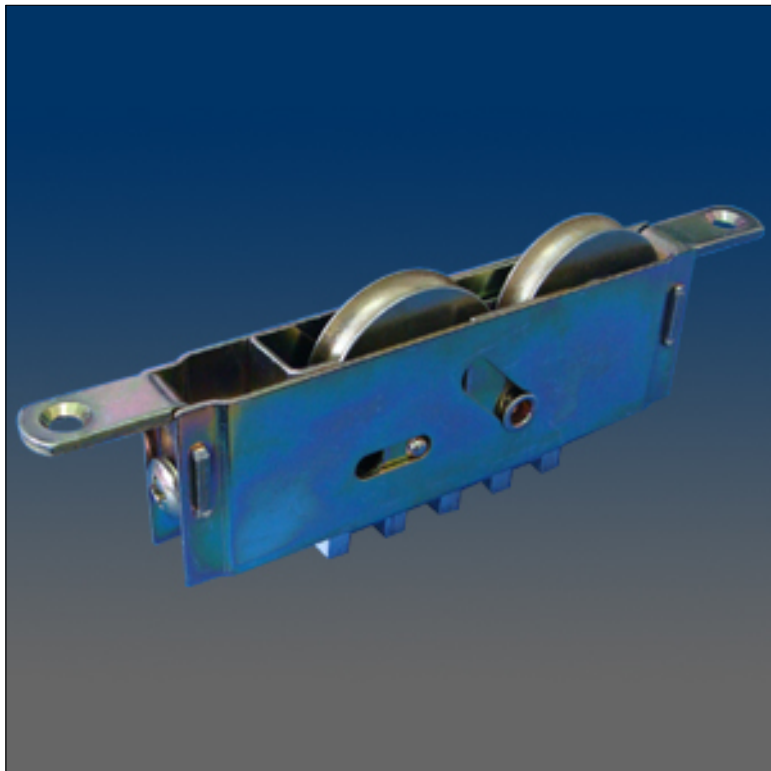

# Patio Door

[www.visionhardware.com](http://www.visionhardware.com)

## Patio Door

**Model Number:**  
PR615D

**Material:**  
N.A.

**Description:**  
improved PR616C

**Sales Contact:**  
(800) 220-4756  
[sales@visionhardware.com](mailto:sales@visionhardware.com)

500 Metuchen Road  
South Plainfield NJ 07080