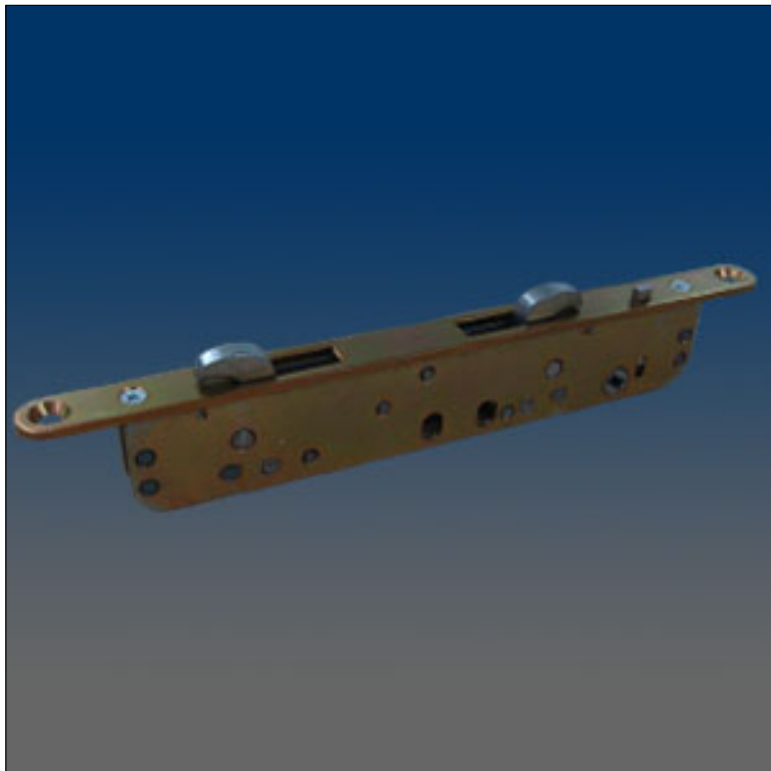

# Patio Door

[www.visionhardware.com](http://www.visionhardware.com)

## Patio Door

**Model Number:**

PM543

**Description:**

Mortise, double point, narrow width, and square notch.

**Sales Contact:**

(800) 220-4756  
[sales@visionhardware.com](mailto:sales@visionhardware.com)

500 Metuchen Road  
South Plainfield NJ 07080