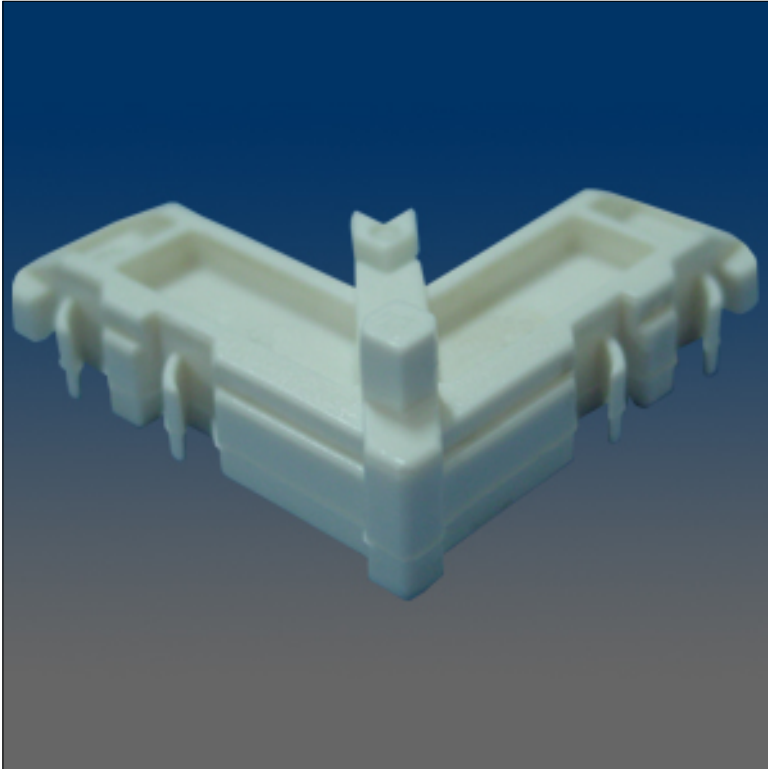

## Screen Hardware

**Model Number:**

10354

**Material:**

PLASTIC

**Description:**

Screen corner, plastic, external, miter, stop, .315 x .535" leg, match 10344 yrdy

**Sales Contact:**