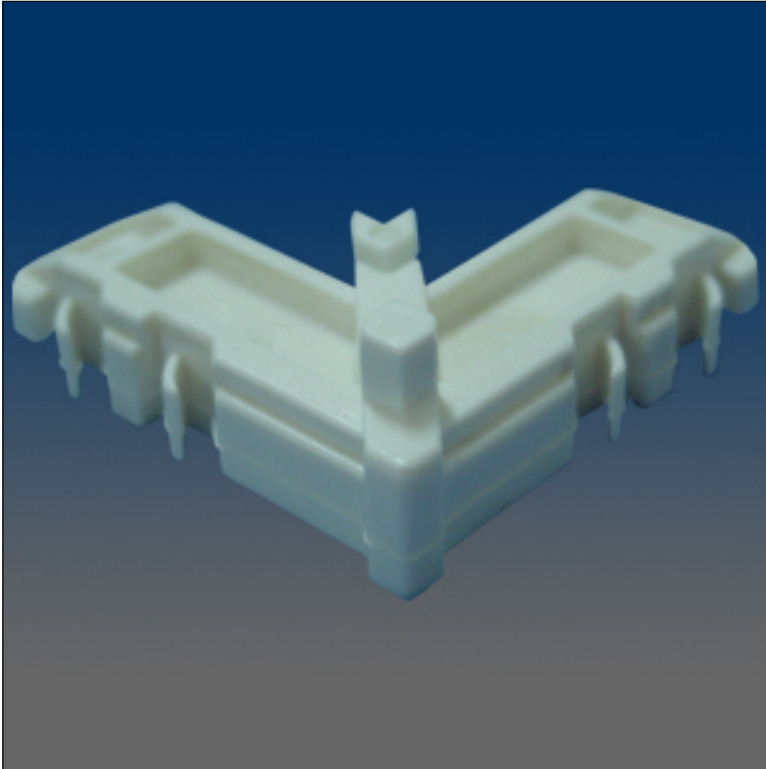

## Screen Hardware

**Model Number:**  
10354

**Material:**  
PLASTIC

**Description:**  
Screen corner, plastic, external, miter, stop, .315 x .535" leg, match 10344 yrdy

**Sales Contact:**  
(800) 220-4756  
[sales@visionhardware.com](mailto:sales@visionhardware.com)