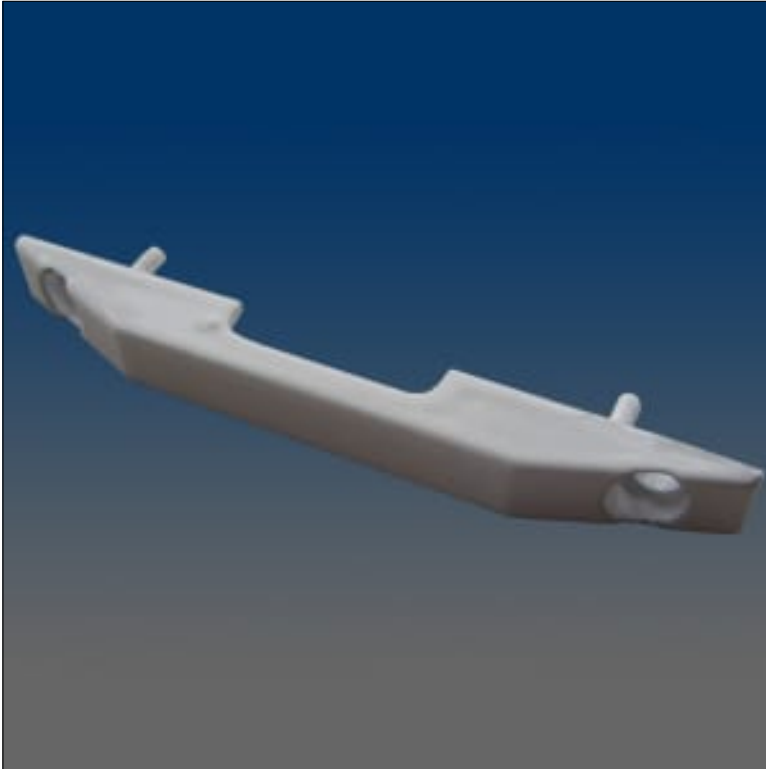

# Keepers

[www.visionhardware.com](http://www.visionhardware.com)

## Keepers

**Model Number:**  
8427

**Material:**  
ZINC

**Description:**  
Keeper, sash, surface mount

**Sales Contact:**  
(800) 220-4756  
[sales@visionhardware.com](mailto:sales@visionhardware.com)

500 Metuchen Road  
South Plainfield NJ 07080