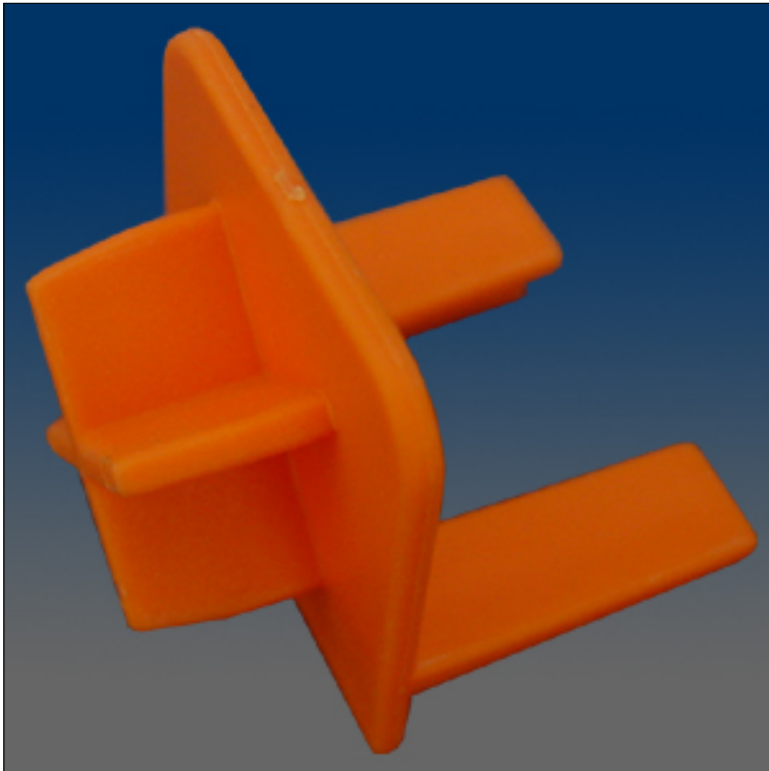

# Fence and Railing

[www.visionhardware.com](http://www.visionhardware.com)

## Fence and Railing

**Model Number:**

2266

**Material:**

N.A.

**Description:**

cap - component A, plastic

**Sales Contact:**