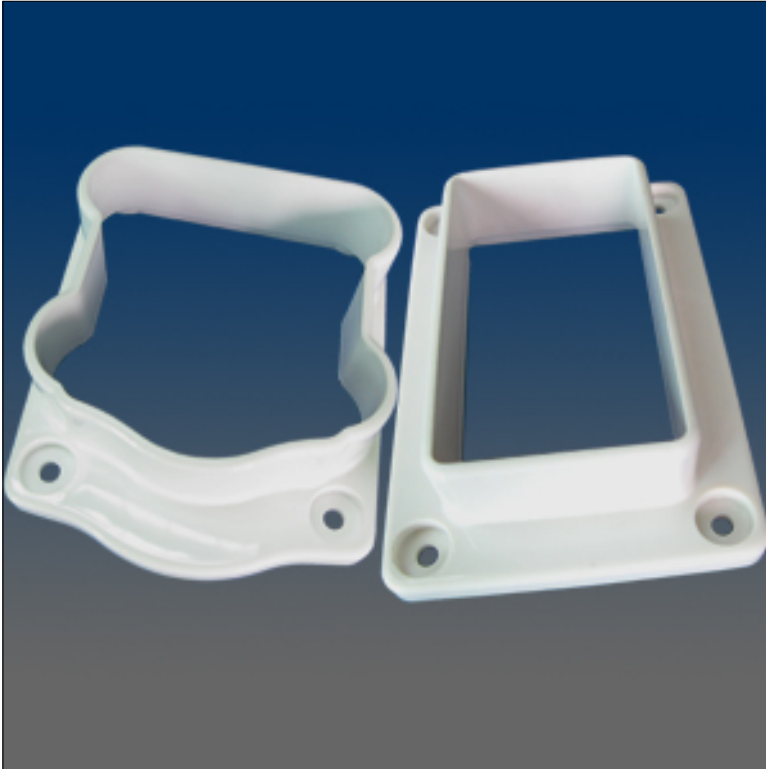

## Fence and Railing

**Model Number:**  
100813

**Material:**  
N.A.

**Description:**  
BRACKET KIT,MAJESTIC,STRAIGHT(L-EURO WHITE)

**Sales Contact:**  
(800) 220-4756  
[sales@visionhardware.com](mailto:sales@visionhardware.com)