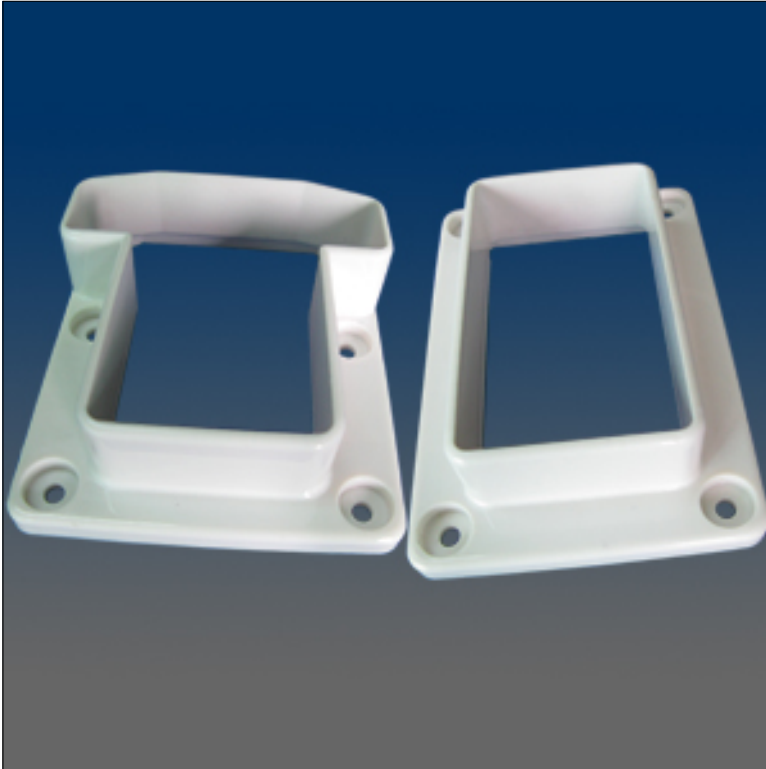

## Fence and Railing

**Model Number:**  
100823

**Material:**  
N.A.

**Description:**  
BRACKET KIT,CONRAD,STRAIGHT(L-EURO WHITE)

**Sales Contact:**  
(800) 220-4756  
[sales@visionhardware.com](mailto:sales@visionhardware.com)