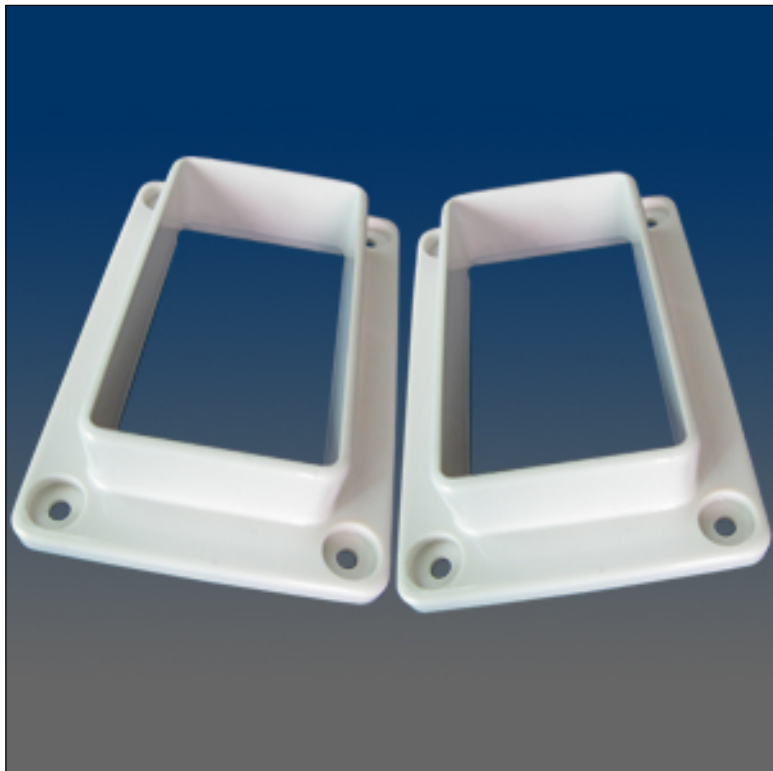

## Fence and Railing

**Model Number:**

100833

**Material:**

N.A.

**Description:**

BRACKET KIT,WHITMAN,STRAIGHT(R-BEIGE)

**Sales Contact:**