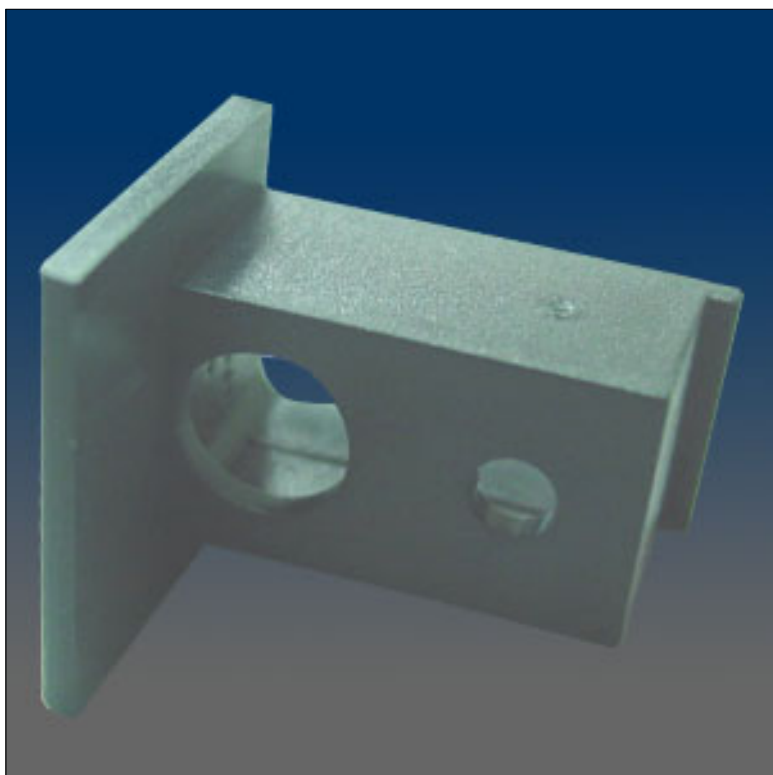

# End Rail Caps

[www.visionhardware.com](http://www.visionhardware.com)

## End Rail Caps

**Model Number:**

2996

**Description:**

Rail end cap, plastic

**Sales Contact:**

(800) 220-4756  
[sales@visionhardware.com](mailto:sales@visionhardware.com)

500 Metuchen Road  
South Plainfield NJ 07080