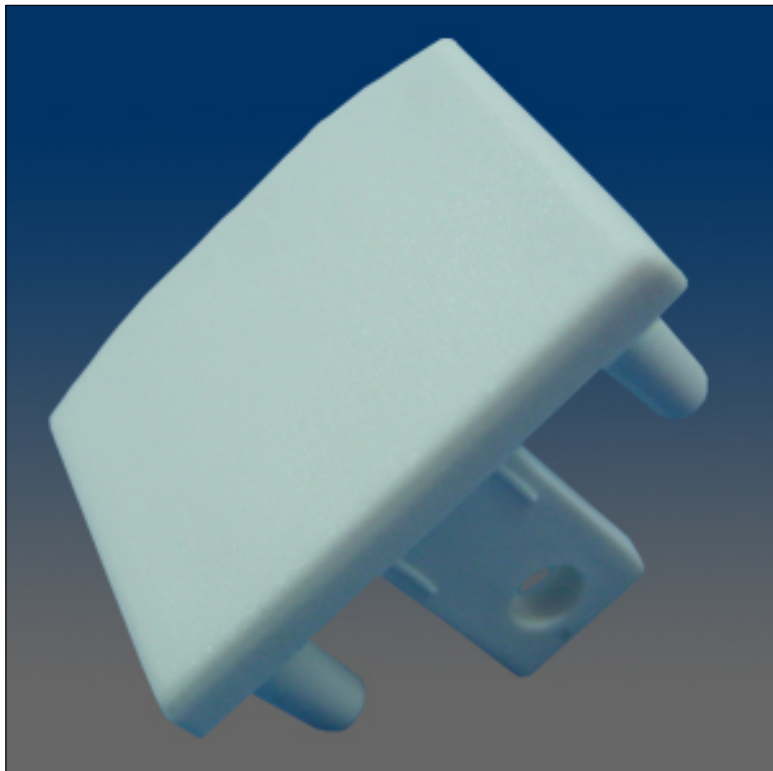

# End Rail Caps

[www.visionhardware.com](http://www.visionhardware.com)

## End Rail Caps

**Model Number:**

2273

**Description:**

Rail end cap, ABS

**Sales Contact:**

(800) 220-4756  
[sales@visionhardware.com](mailto:sales@visionhardware.com)

500 Metuchen Road  
South Plainfield NJ 07080