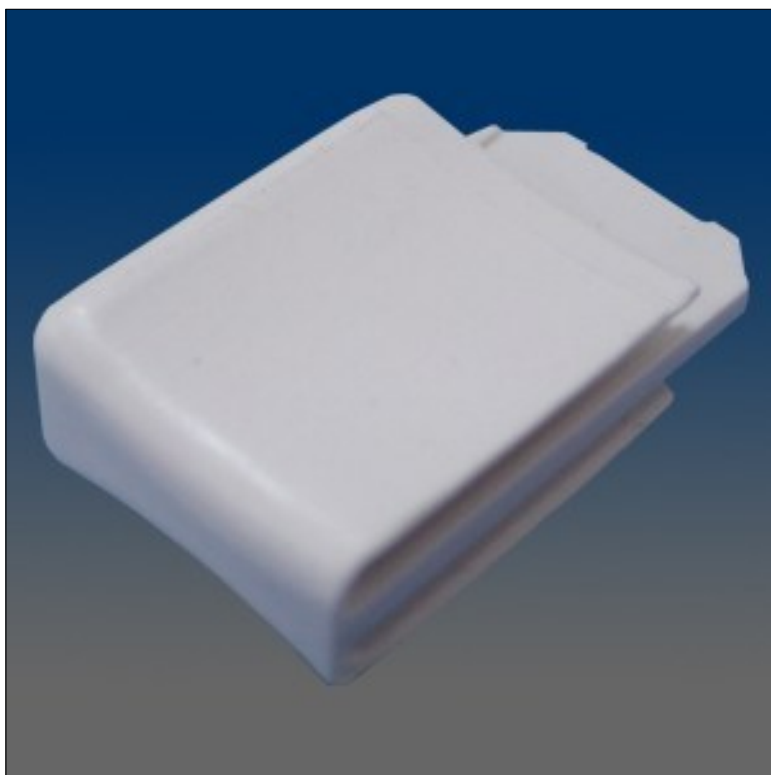

# End Rail Caps

[www.visionhardware.com](http://www.visionhardware.com)

## End Rail Caps

**Model Number:**

2221

**Description:**

Rail end cap, plastic

**Sales Contact:**

(800) 220-4756  
[sales@visionhardware.com](mailto:sales@visionhardware.com)

500 Metuchen Road  
South Plainfield NJ 07080