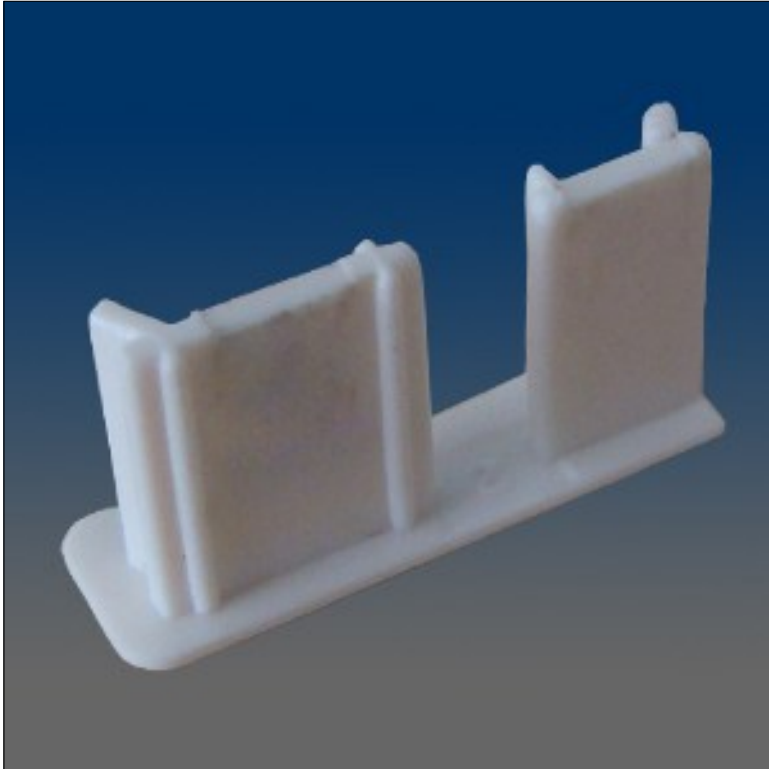

# End Rail Caps

[www.visionhardware.com](http://www.visionhardware.com)

## End Rail Caps

**Model Number:**

2200

**Description:**

Rail end cap, plastic, left and right handed

**Sales Contact:**

(800) 220-4756  
[sales@visionhardware.com](mailto:sales@visionhardware.com)

500 Metuchen Road  
South Plainfield NJ 07080