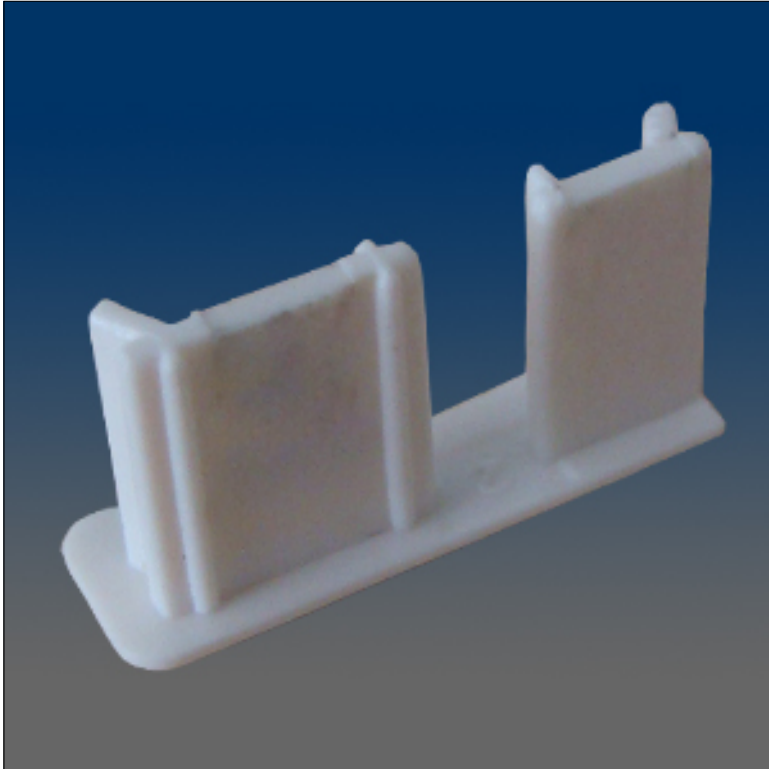

# End Rail Caps

[www.visionhardware.com](http://www.visionhardware.com)

## End Rail Caps

**Model Number:**

2200-L/R

**Description:**

Rail end cap, plastic, left and right handed

**Sales Contact:**

(800) 220-4756  
[sales@visionhardware.com](mailto:sales@visionhardware.com)

500 Metuchen Road  
South Plainfield NJ 07080