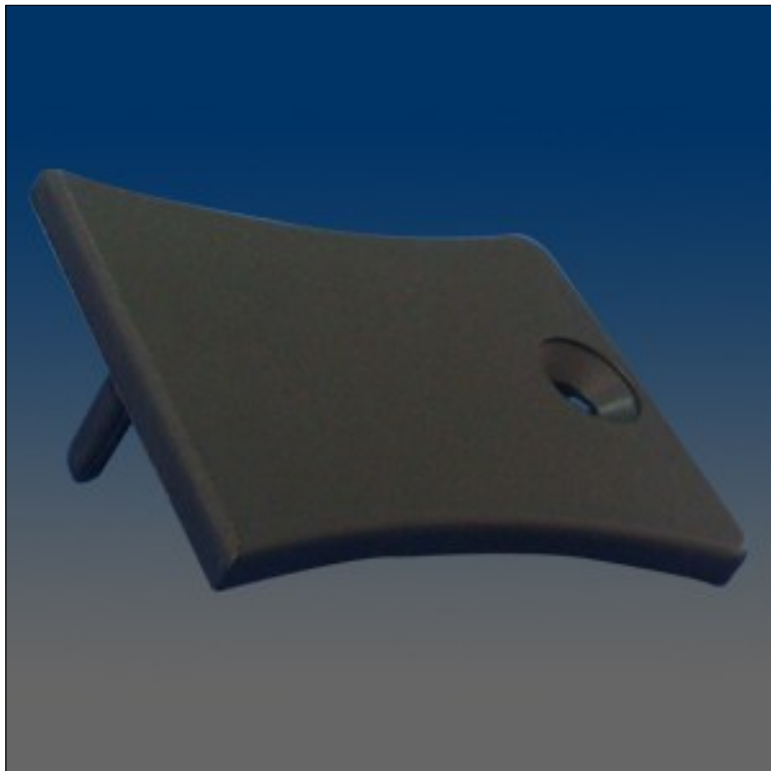

# End Rail Caps

[www.visionhardware.com](http://www.visionhardware.com)

## End Rail Caps

**Model Number:**

2214

**Material:**

N.A.

**Description:**

End Cap Meeting Rail

**Sales Contact:**