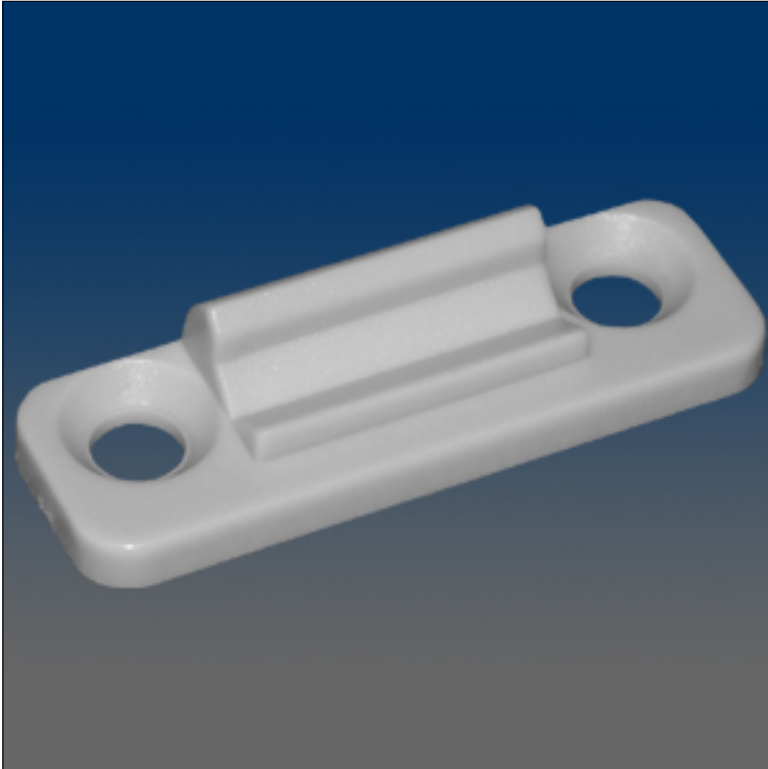

## Casement

**Model Number:**

1612

**Material:**

PLASTIC

**Description:**

Casement sash snubber, plastic, #8 Screw hole

**Sales Contact:**