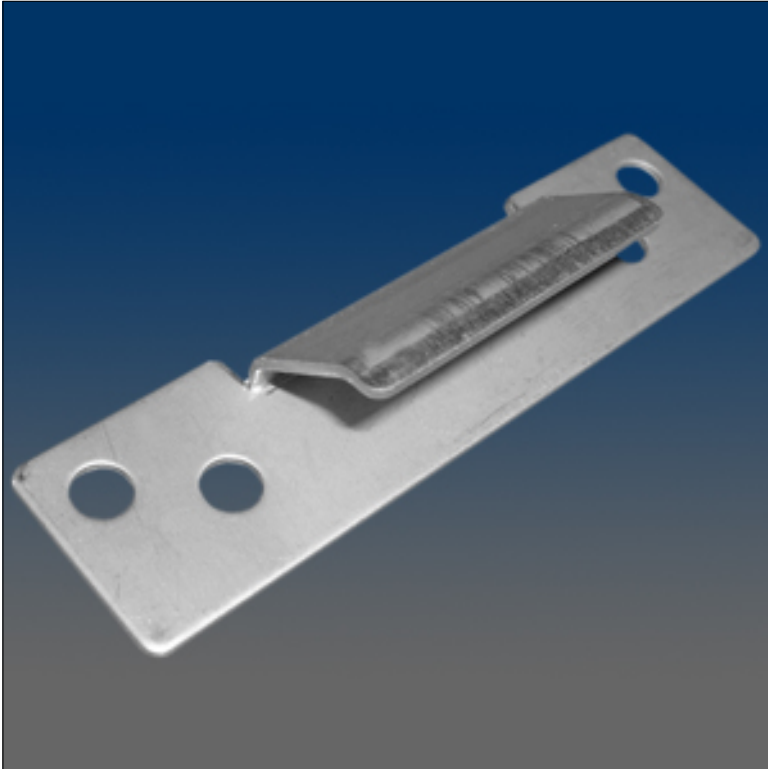

## Casement

**Model Number:**

1665

**Material:**

STAINLESS STEEL

**Description:**

Snubber, stainless steel

**Sales Contact:**