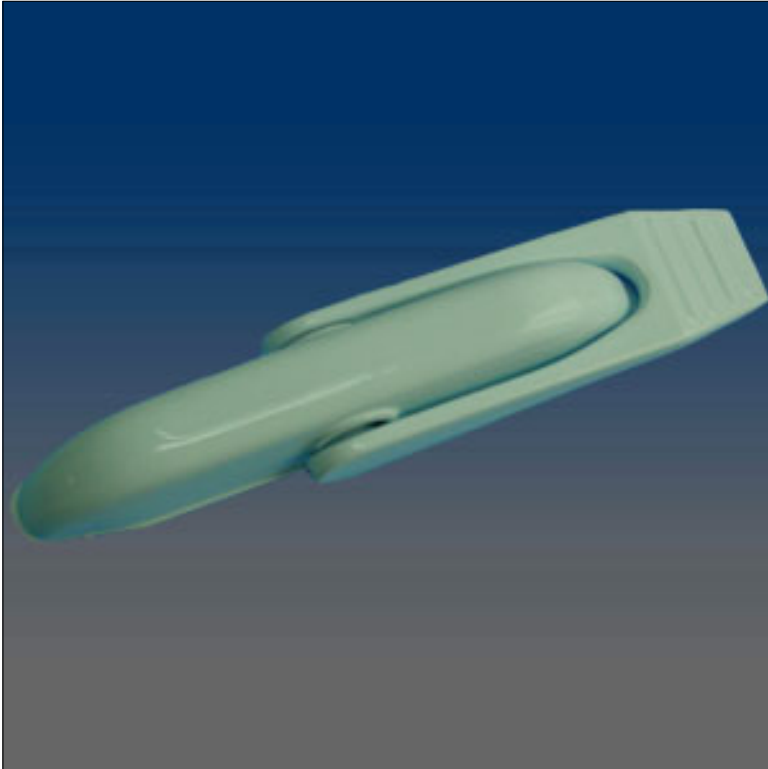

## Casement

**Model Number:**

1685

**Description:**

(# 12-7594R) CASEMENT HANDLE, MULTI POINT LOCK WITH INSTALLATION SCREWS, RIGHT (L-BLUE WHITE)

**Sales Contact:**

(800) 220-4756  
[sales@visionhardware.com](mailto:sales@visionhardware.com)