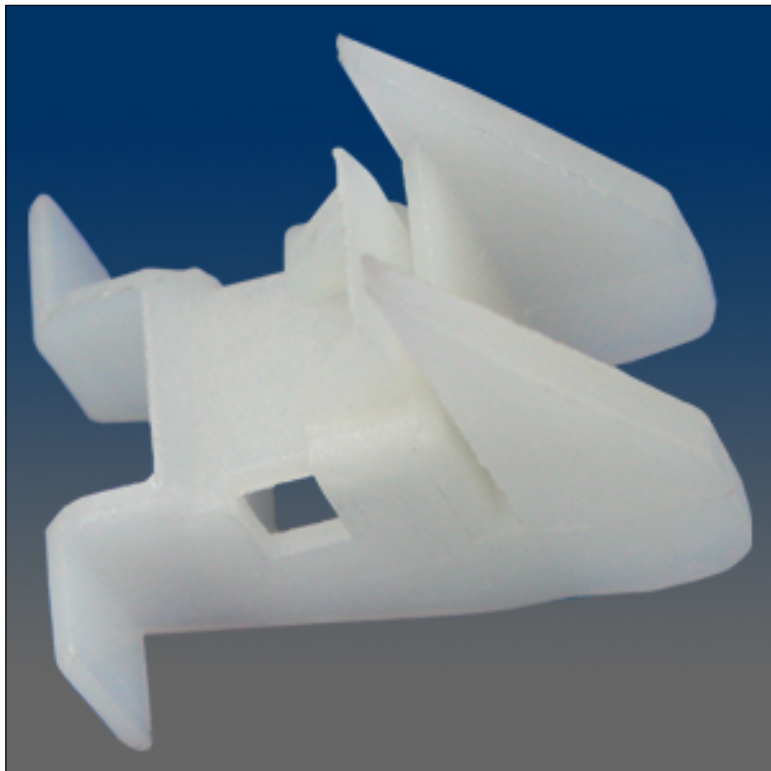

## Balances

**Model Number:**  
50611

**Material:**  
PLASTIC

**Description:**  
Bottom guide, plastic

**Sales Contact:**  
(800) 220-4756  
[sales@visionhardware.com](mailto:sales@visionhardware.com)

500 Metuchen Road  
South Plainfield NJ 07080