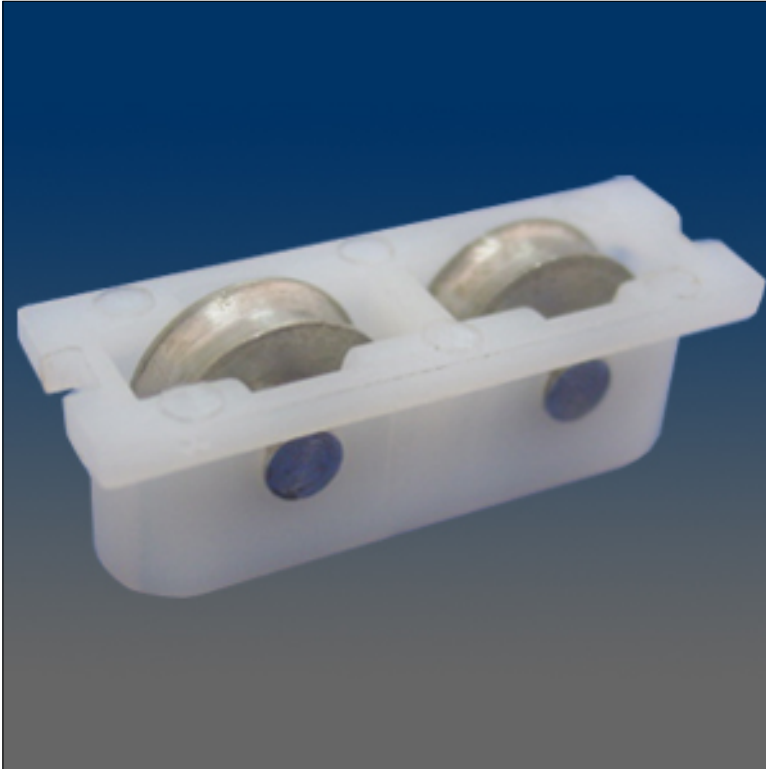

## Screen Hardware

**Model Number:**  
1138-12

**Material:**  
NA

**Description:**  
1138 plastic wheel and SS axle

**Sales Contact:**  
(800) 220-4756  
[sales@visionhardware.com](mailto:sales@visionhardware.com)