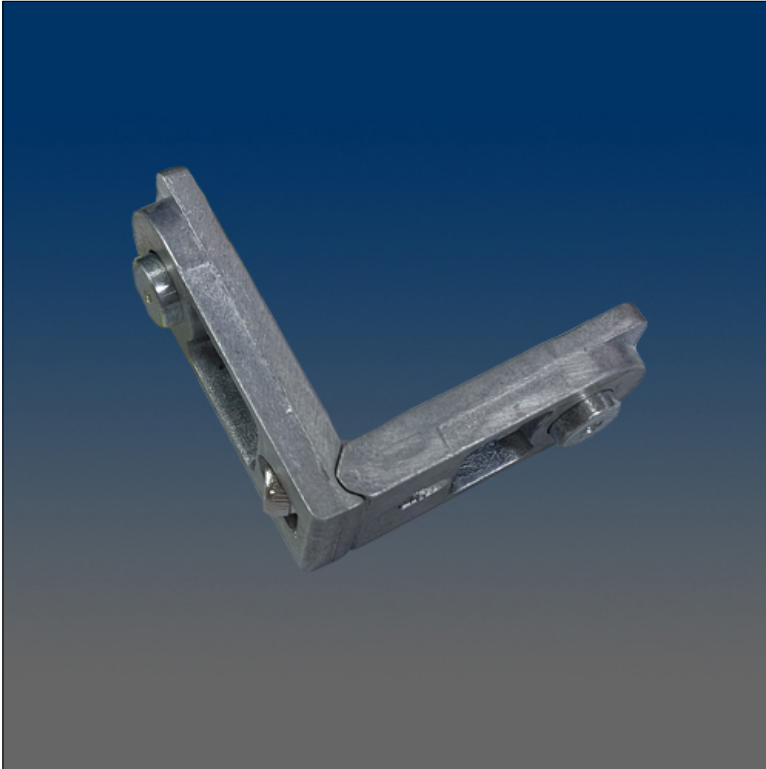

## Miscellaneous

**Model Number:**  
10316

**Description:**  
corner key assembly, aluminum

**Sales Contact:**  
(800) 220-4756  
[sales@visionhardware.com](mailto:sales@visionhardware.com)

500 Metuchen Road  
South Plainfield NJ 07080