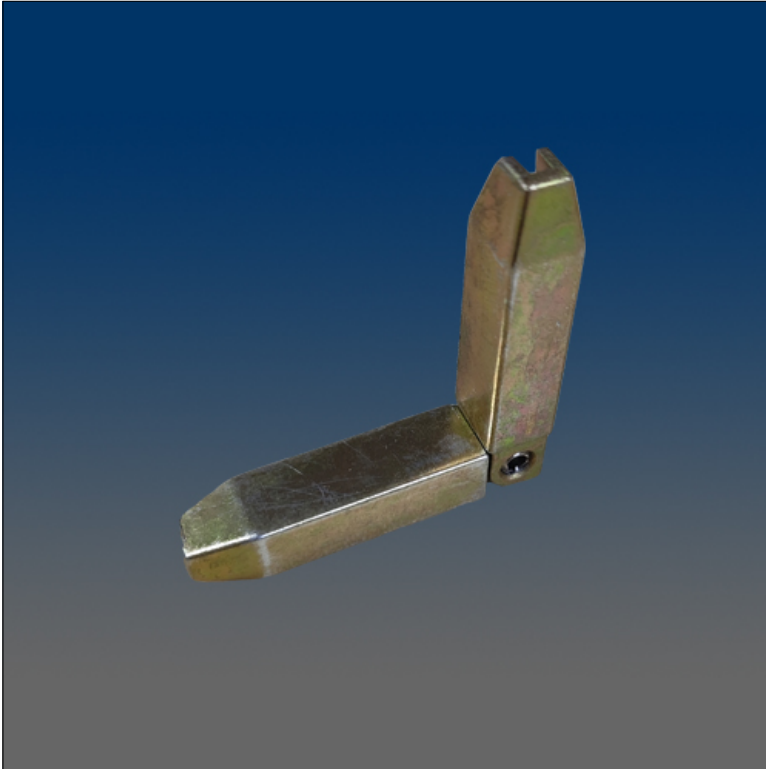

# Miscellaneous

[www.visionhardware.com](http://www.visionhardware.com)

**Model Number:**  
14109

**Description:**  
hinged connector, zinc

Miscellaneous

**Sales Contact:**  
(800) 220-4756  
[sales@visionhardware.com](mailto:sales@visionhardware.com)