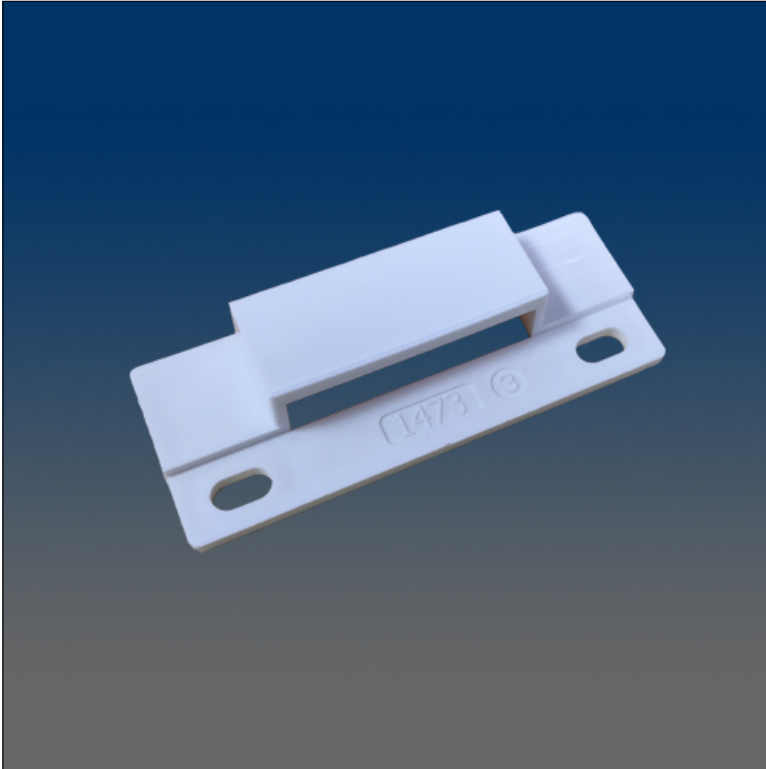

## Keepers

**Model Number:**

1473-SB

**Description:**

keeper shim, plastic, used with 8595

**Sales Contact:**

(800) 220-4756  
[sales@visionhardware.com](mailto:sales@visionhardware.com)

500 Metuchen Road  
South Plainfield NJ 07080