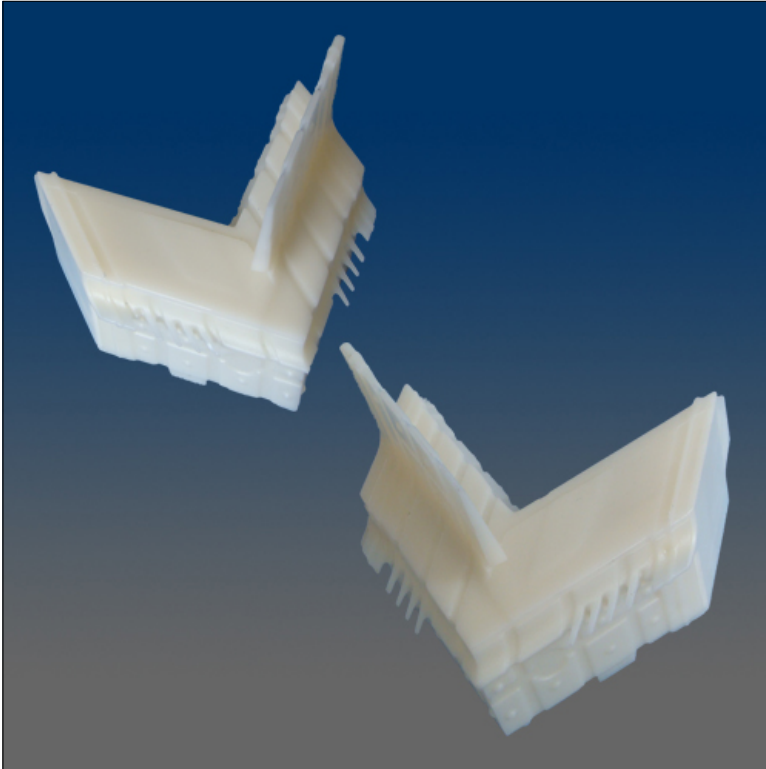

## Miscellaneous

**Model Number:**  
1125-LR

**Description:**  
corner key for fiberglass, handed

**Sales Contact:**  
(800) 220-4756  
[sales@visionhardware.com](mailto:sales@visionhardware.com)

500 Metuchen Road  
South Plainfield NJ 07080