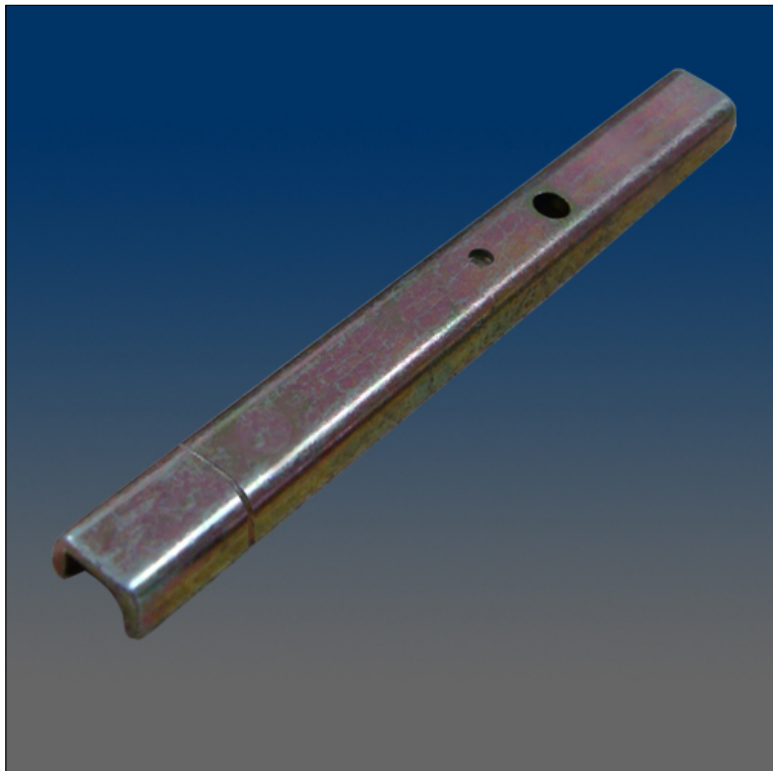

# Pivot Bar

[www.visionhardware.com](http://www.visionhardware.com)

Pivot Bar

**Model Number:**  
6926

**Description:**  
pivot bar, steel

**Sales Contact:**  
(800) 220-4756  
[sales@visionhardware.com](mailto:sales@visionhardware.com)