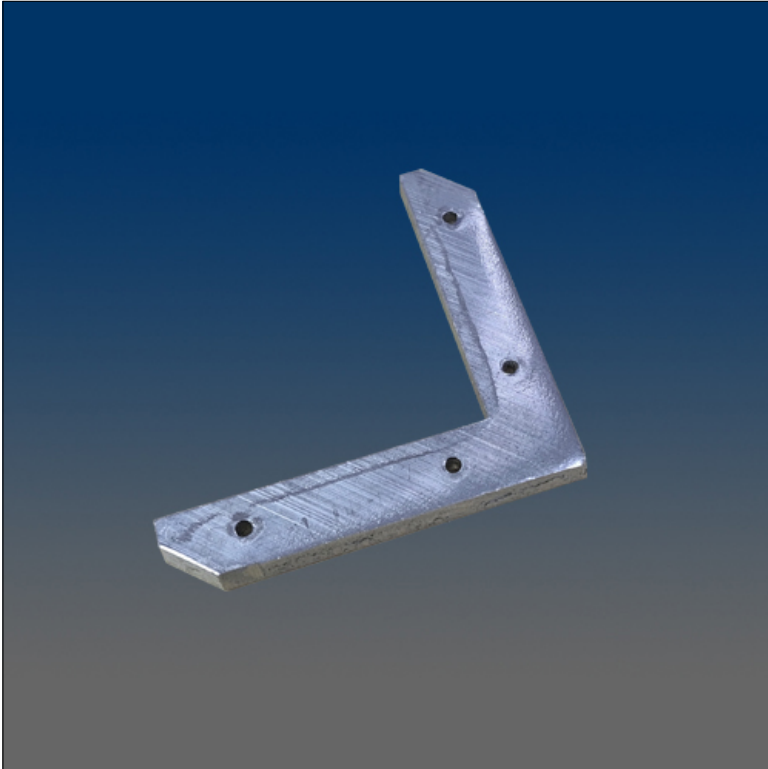

## Screen Hardware

**Model Number:**  
10513

**Description:**  
screen corner, mitered, aluminum

**Sales Contact:**  
(800) 220-4756  
[sales@visionhardware.com](mailto:sales@visionhardware.com)

500 Metuchen Road  
South Plainfield NJ 07080