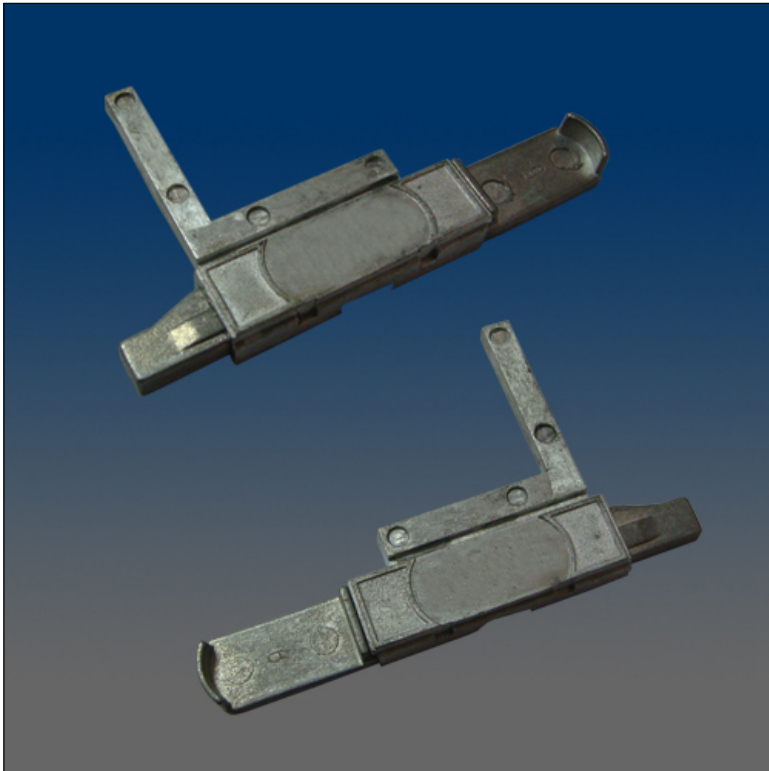

## Screen Hardware

**Model Number:**  
1090A-LR

**Description:**  
slide bolt corner assembly

**Sales Contact:**  
(800) 220-4756  
[sales@visionhardware.com](mailto:sales@visionhardware.com)

500 Metuchen Road  
South Plainfield NJ 07080