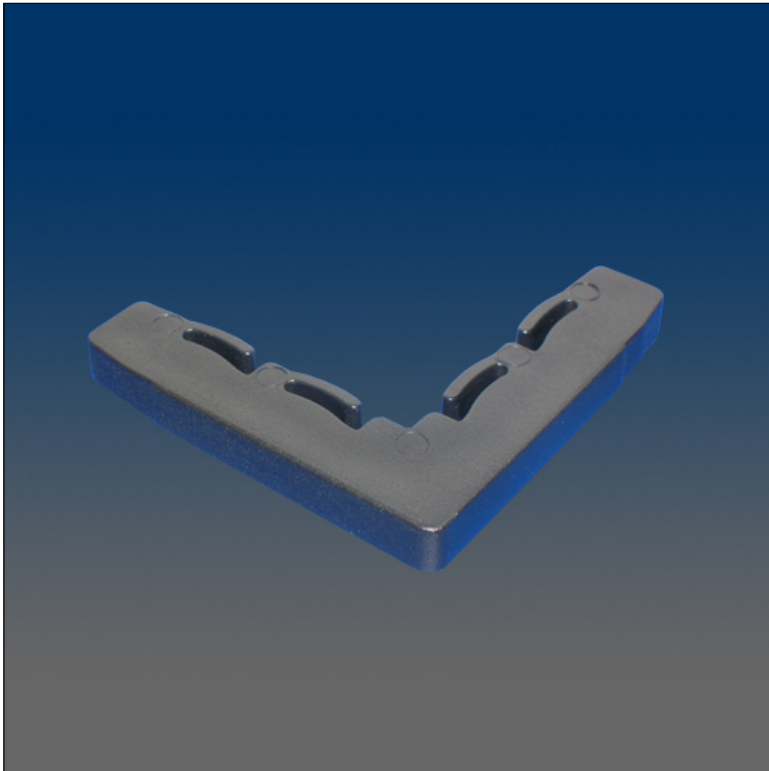

## Screen Hardware

**Model Number:**

1036

**Description:**

screen corner, internal

**Sales Contact:**

(800) 220-4756  
[sales@visionhardware.com](mailto:sales@visionhardware.com)

500 Metuchen Road  
South Plainfield NJ 07080