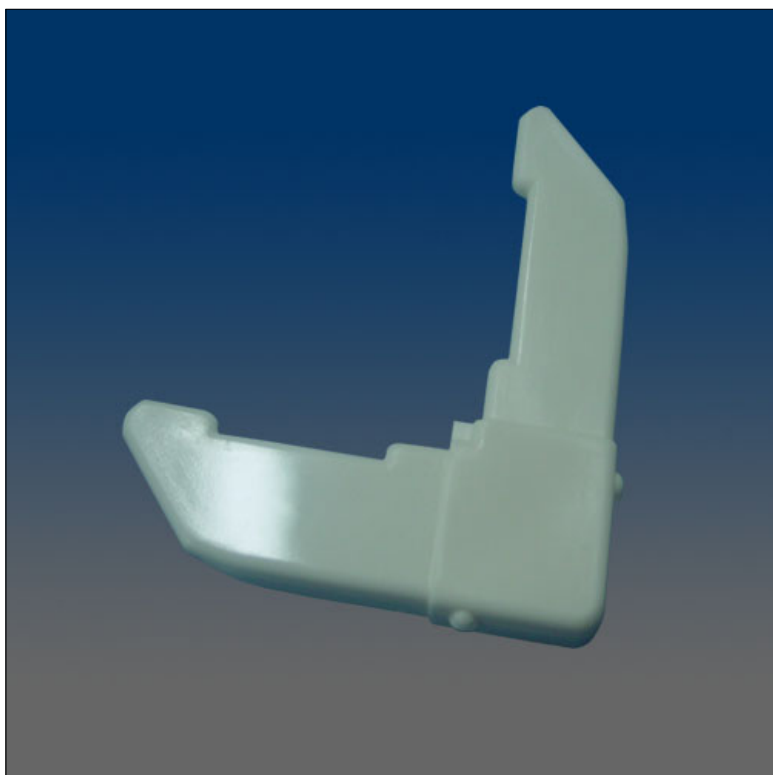

## Screen Hardware

**Model Number:**  
1031

**Description:**  
screen corner

**Sales Contact:**  
(800) 220-4756  
[sales@visionhardware.com](mailto:sales@visionhardware.com)

500 Metuchen Road  
South Plainfield NJ 07080