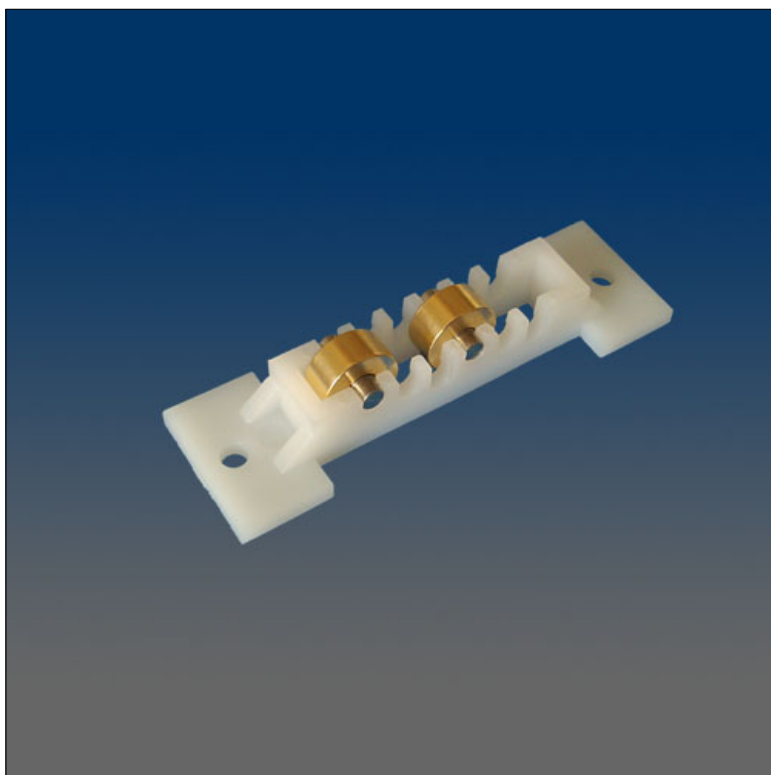

## Rollers

**Model Number:**

11581

**Description:**

roller, screw mount, brass wheel / stainless steel axle, shallow notch

**Sales Contact:**

(800) 220-4756  
[sales@visionhardware.com](mailto:sales@visionhardware.com)