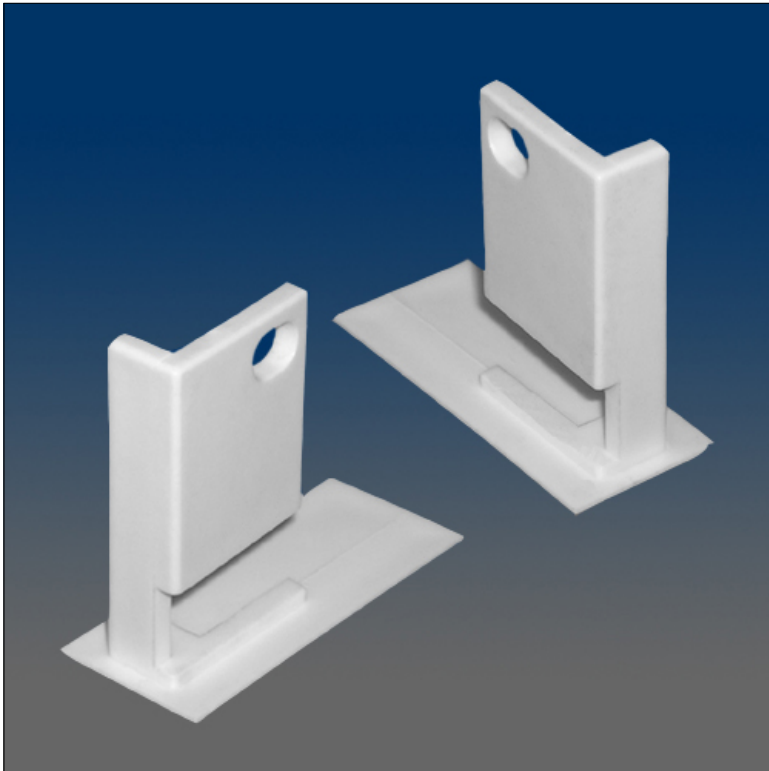

# End Rail Caps

[www.visionhardware.com](http://www.visionhardware.com)

## End Rail Caps

**Model Number:**  
2270-LR

**Description:**  
end cap, handed

**Sales Contact:**  
(800) 220-4756  
[sales@visionhardware.com](mailto:sales@visionhardware.com)

500 Metuchen Road  
South Plainfield NJ 07080