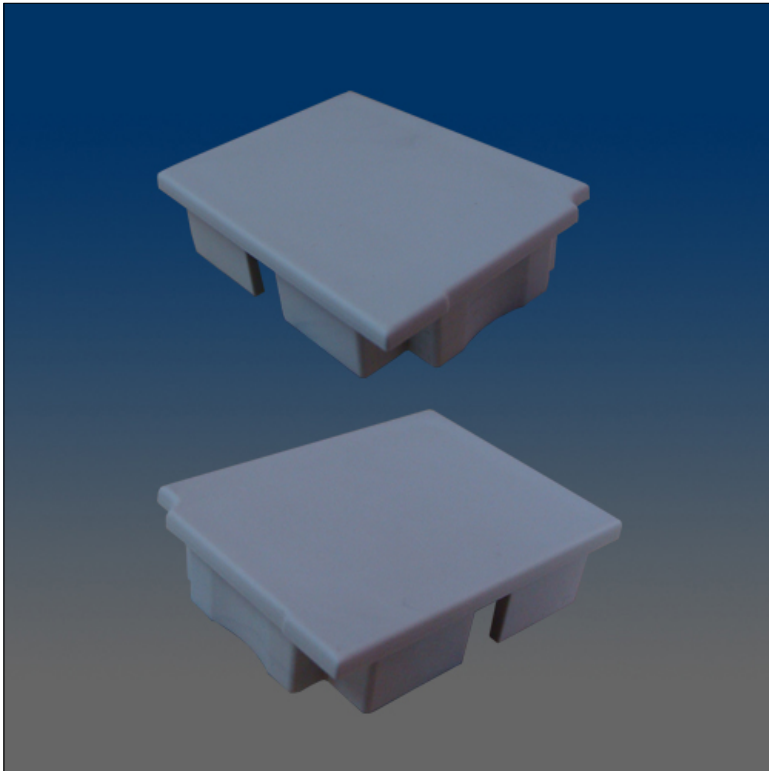

# End Rail Caps

[www.visionhardware.com](http://www.visionhardware.com)

## End Rail Caps

**Model Number:**

2265-LR

**Description:**

rail end cap, handed

**Sales Contact:**

(800) 220-4756  
[sales@visionhardware.com](mailto:sales@visionhardware.com)

500 Metuchen Road  
South Plainfield NJ 07080