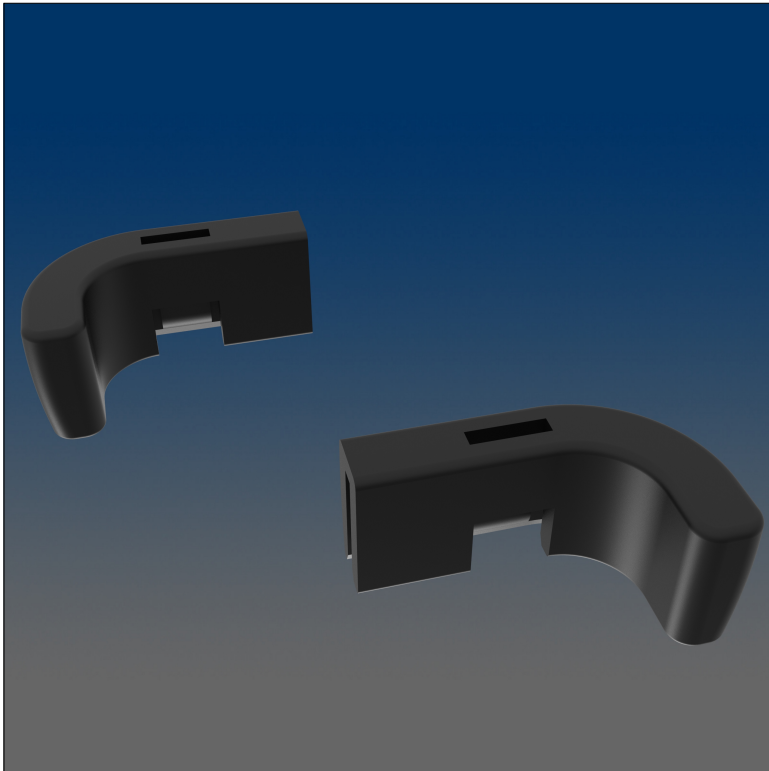

# End Rail Caps

[www.visionhardware.com](http://www.visionhardware.com)

## End Rail Caps

**Model Number:**  
2212-LR

**Description:**  
rail end cap, handed

**Sales Contact:**  
(800) 220-4756  
[sales@visionhardware.com](mailto:sales@visionhardware.com)

500 Metuchen Road  
South Plainfield NJ 07080