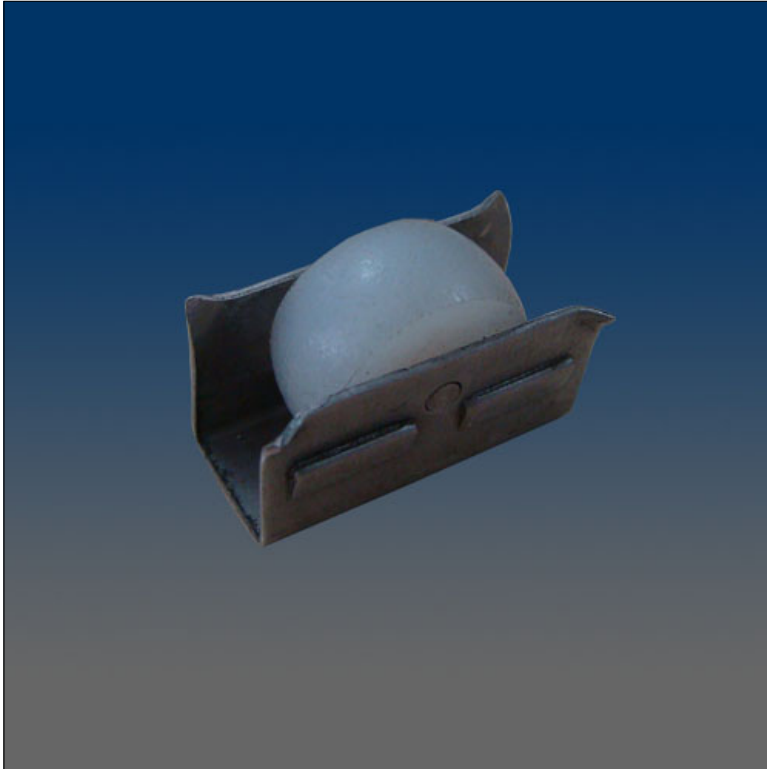

# Rollers

[www.visionhardware.com](http://www.visionhardware.com)

## Rollers

**Model Number:**  
1177

**Description:**  
roller, single, plastic wheel / stainless steel axle & housing

**Sales Contact:**  
(800) 220-4756  
[sales@visionhardware.com](mailto:sales@visionhardware.com)