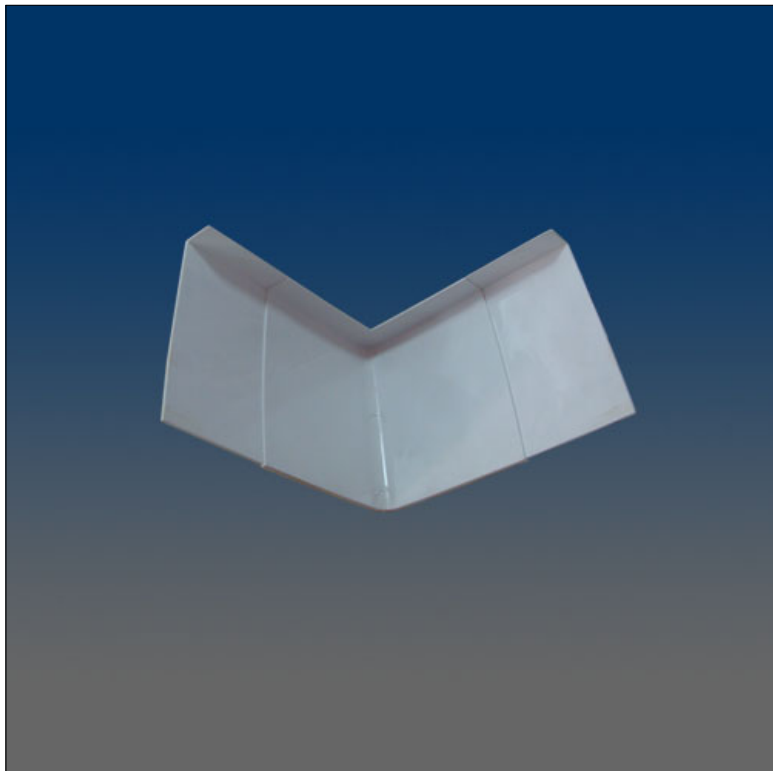

## Screen Hardware

**Model Number:**

1481

**Material:**

PVC

**Description:**

Door Sill Pan Corner

**Sales Contact:**