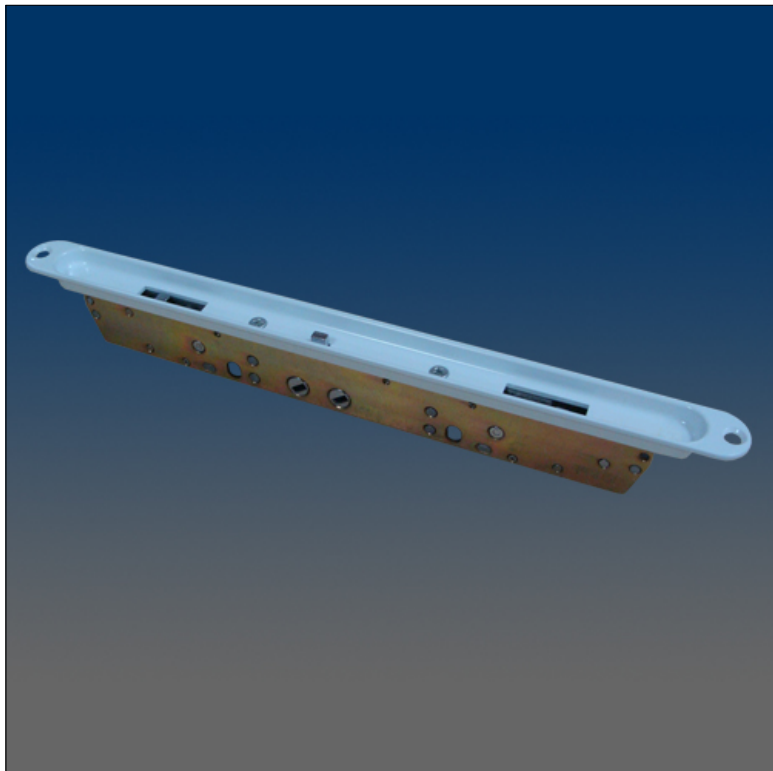

# Patio Door

[www.visionhardware.com](http://www.visionhardware.com)

## Patio Door

**Model Number:**  
PM522C1

**Description:**  
2 point mortise w/ anti-slam, custom cupped plate

**Sales Contact:**  
(800) 220-4756  
[sales@visionhardware.com](mailto:sales@visionhardware.com)