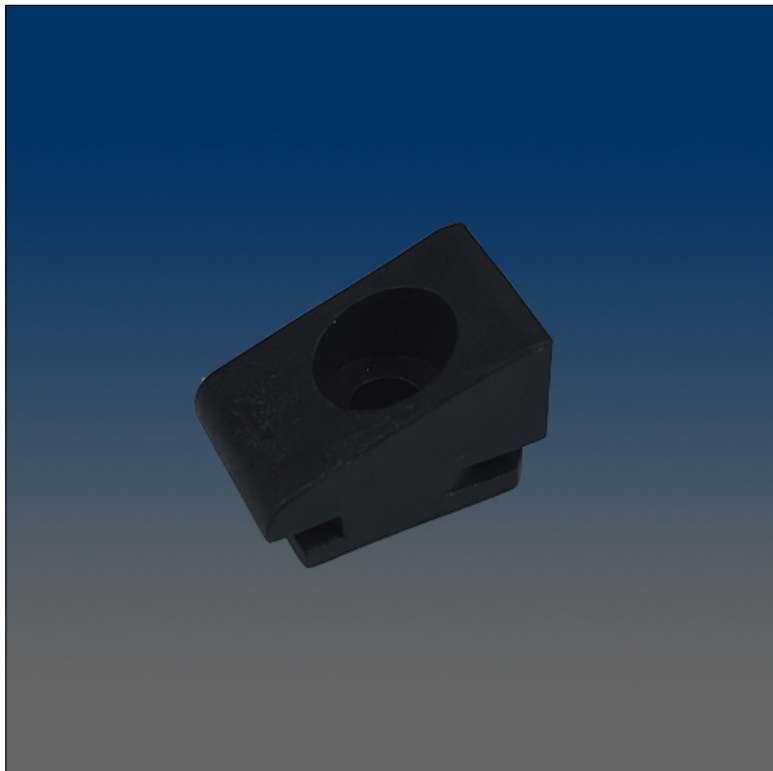

# Casement

[www.visionhardware.com](http://www.visionhardware.com)

## Casement

**Model Number:**  
14307

**Description:**  
Casement Ramp

**Sales Contact:**  
(800) 220-4756  
[sales@visionhardware.com](mailto:sales@visionhardware.com)

500 Metuchen Road  
South Plainfield NJ 07080