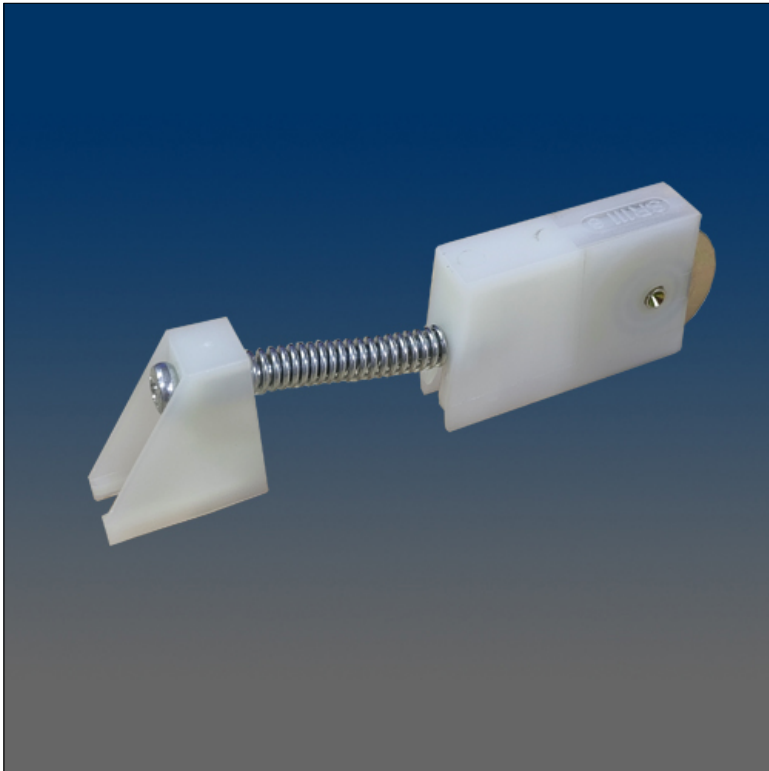

## Screen Hardware

**Model Number:**  
SR111

**Description:**  
screen roller

**Sales Contact:**  
(800) 220-4756  
[sales@visionhardware.com](mailto:sales@visionhardware.com)

500 Metuchen Road  
South Plainfield NJ 07080