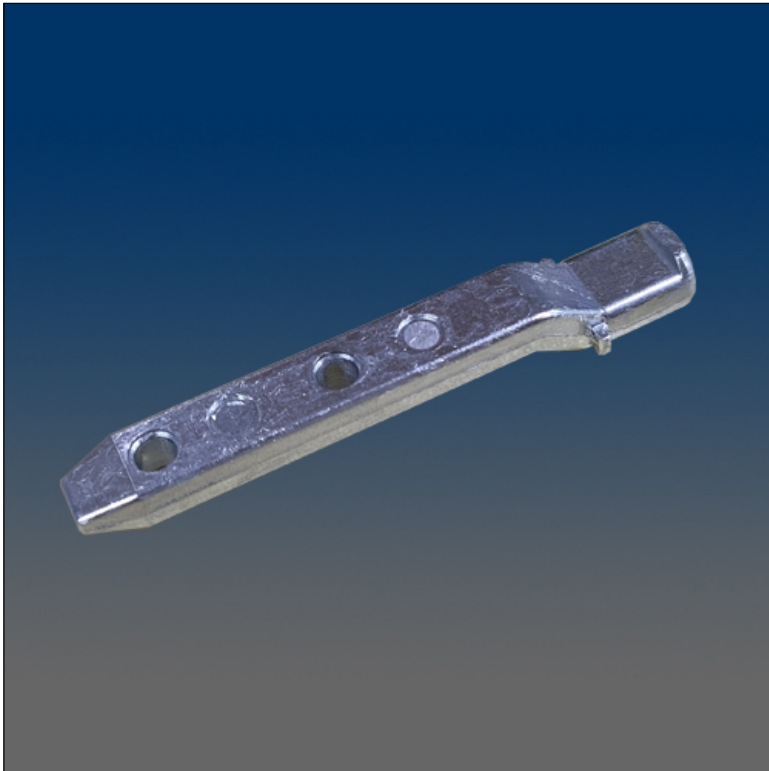

# Pivot Bar

[www.visionhardware.com](http://www.visionhardware.com)

Pivot Bar

**Model Number:**  
6948

**Description:**  
pivot bar, zinc

**Sales Contact:**  
(800) 220-4756  
[sales@visionhardware.com](mailto:sales@visionhardware.com)