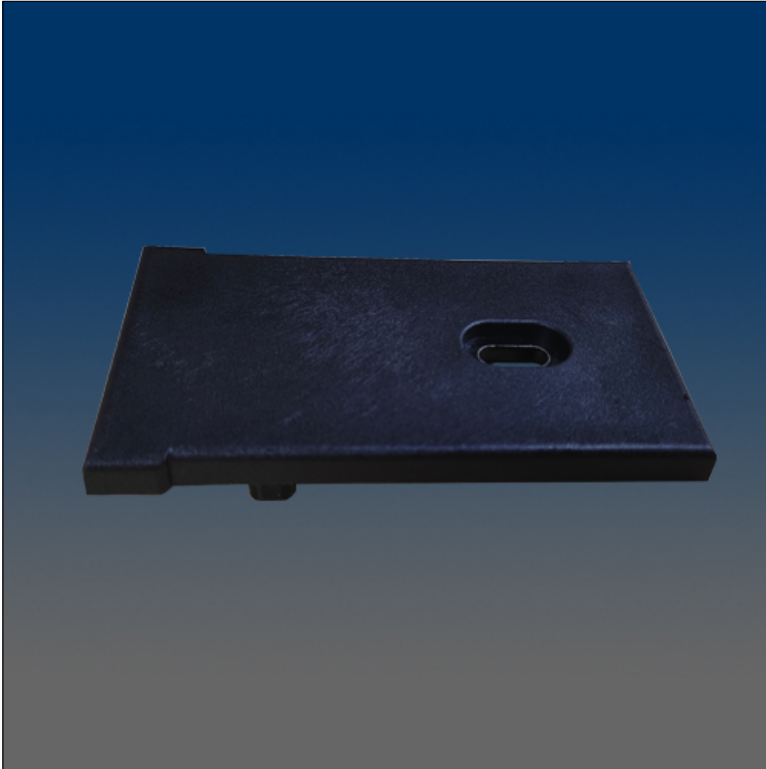

# End Rail Caps

[www.visionhardware.com](http://www.visionhardware.com)

## End Rail Caps

**Model Number:**  
2251

**Description:**  
end plate

**Sales Contact:**  
(800) 220-4756  
[sales@visionhardware.com](mailto:sales@visionhardware.com)

500 Metuchen Road  
South Plainfield NJ 07080