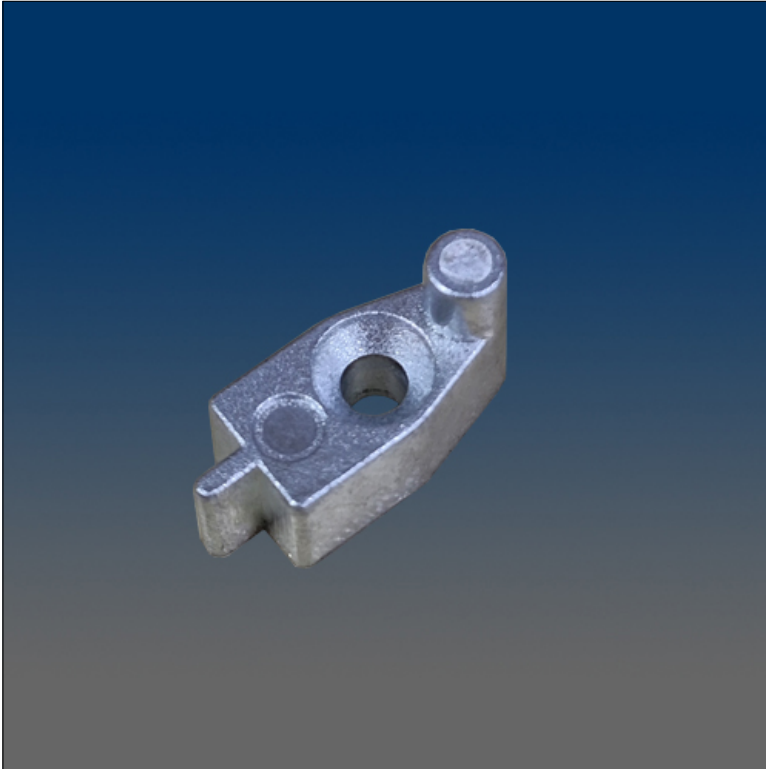

## Miscellaneous

**Model Number:**  
10511

**Description:**  
storm window corner for glass panel, zinc

**Sales Contact:**  
(800) 220-4756  
[sales@visionhardware.com](mailto:sales@visionhardware.com)

500 Metuchen Road  
South Plainfield NJ 07080