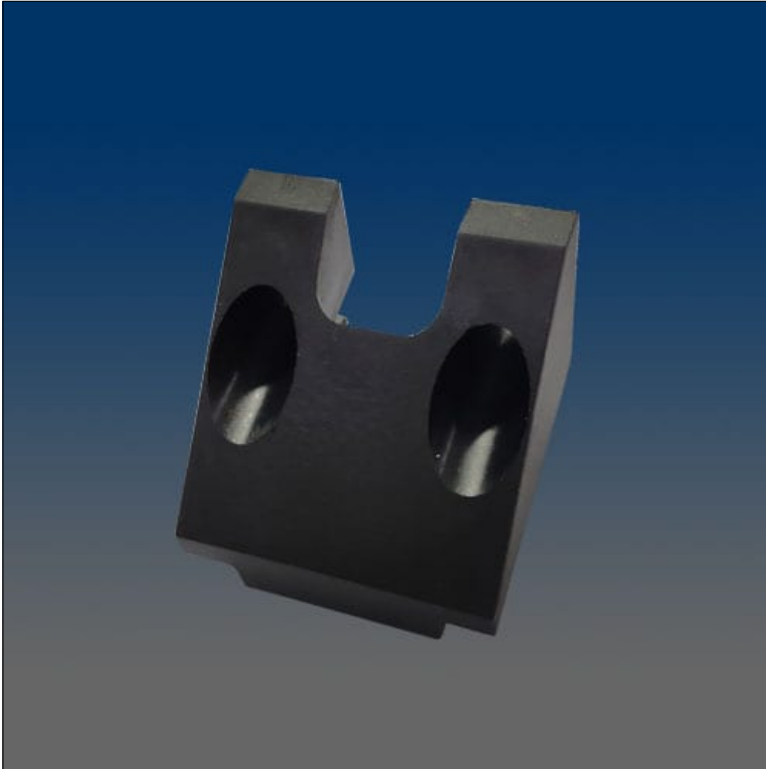

## Miscellaneous

**Model Number:**  
2421

**Material:**  
PA6 (Nylon)

**Description:**  
Sash stop

**Sales Contact:**  
(800) 220-4756  
[sales@visionhardware.com](mailto:sales@visionhardware.com)

500 Metuchen Road  
South Plainfield NJ 07080