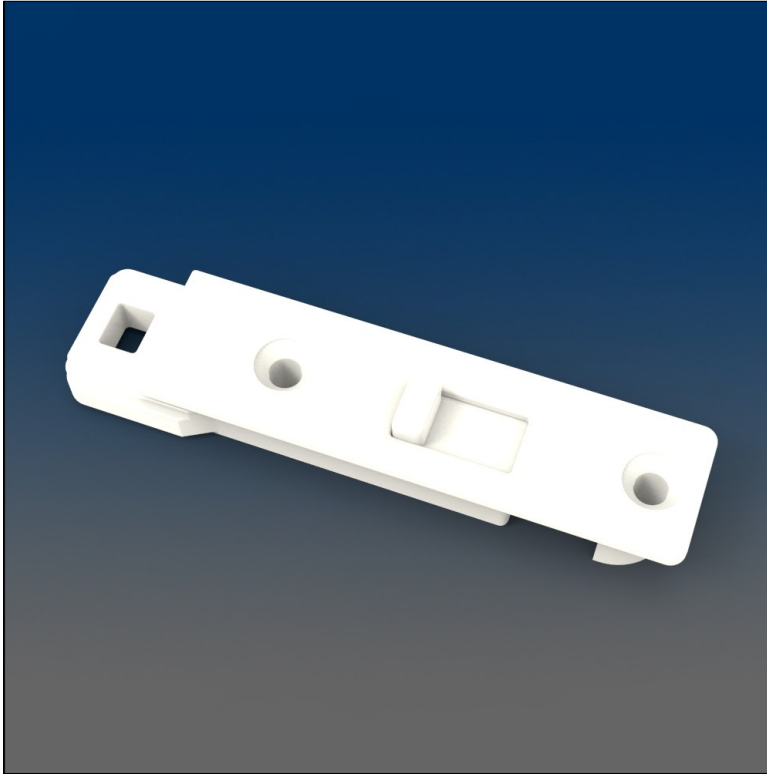

# Tilt Latches

[www.visionhardware.com](http://www.visionhardware.com)

## Tilt Latches

**Model Number:**  
Concept 3716

**Description:**  
Impact tilt latch concept.

**Sales Contact:**  
(800) 220-4756  
[sales@visionhardware.com](mailto:sales@visionhardware.com)

500 Metuchen Road  
South Plainfield NJ 07080